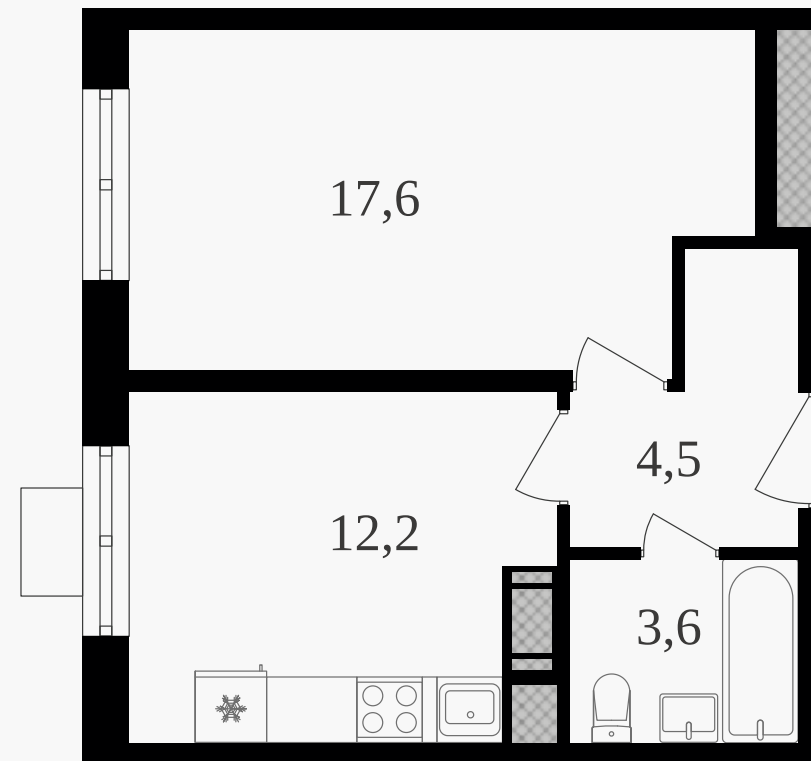

## 1-комнатная квартира, 38.4 м<sup>2</sup> с отделкой

ЖИЛОЙ КОМПЛЕКС  
Октябрьское поле

Корпус 1 Секция 3 Этаж 17 / 27

Комнат 1 Площадь 38.4 м<sup>2</sup> Отделка **Есть ✓**

**19 968 000 руб**

Артикул 3к1-17-414

# 1-комнатная квартира, 38.4 м<sup>2</sup> с отделкой

ЖИЛОЙ КОМПЛЕКС

Октябрьское поле

Корпус 1 Секция 3 Этаж 17 / 27

Комнат 1 Площадь 38.4 м<sup>2</sup> Отделка **Есть ✓**

**19 968 000 руб**

Артикул 3к1-17-414