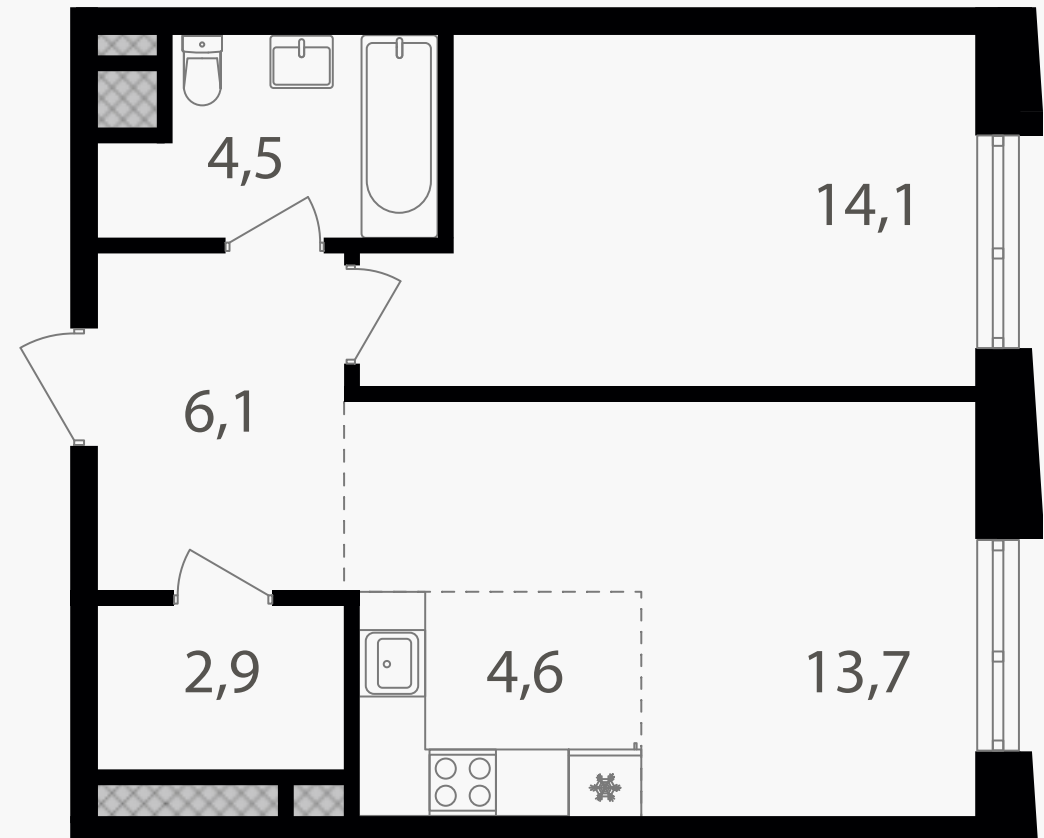

## 2-комнатная евроквартира, 45.9 м<sup>2</sup>

ЖИЛОЙ КОМПЛЕКС

Семеновский парк 2

Корпус 1      Секция 2      Этаж 4 / 18

Комнат 1      Площадь 45.9 м<sup>2</sup>      Отделка Нет

**16 308 270 руб**

Артикул 1-4-323

## 2-комнатная евроквартира, 45.9 м<sup>2</sup>

ЖИЛОЙ КОМПЛЕКС

Семеновский парк 2

Корпус 1      Секция 2      Этаж 4 / 18

Комнат 1      Площадь 45.9 м<sup>2</sup>      Отделка Нет

16 308 270 руб

Артикул 1-4-323