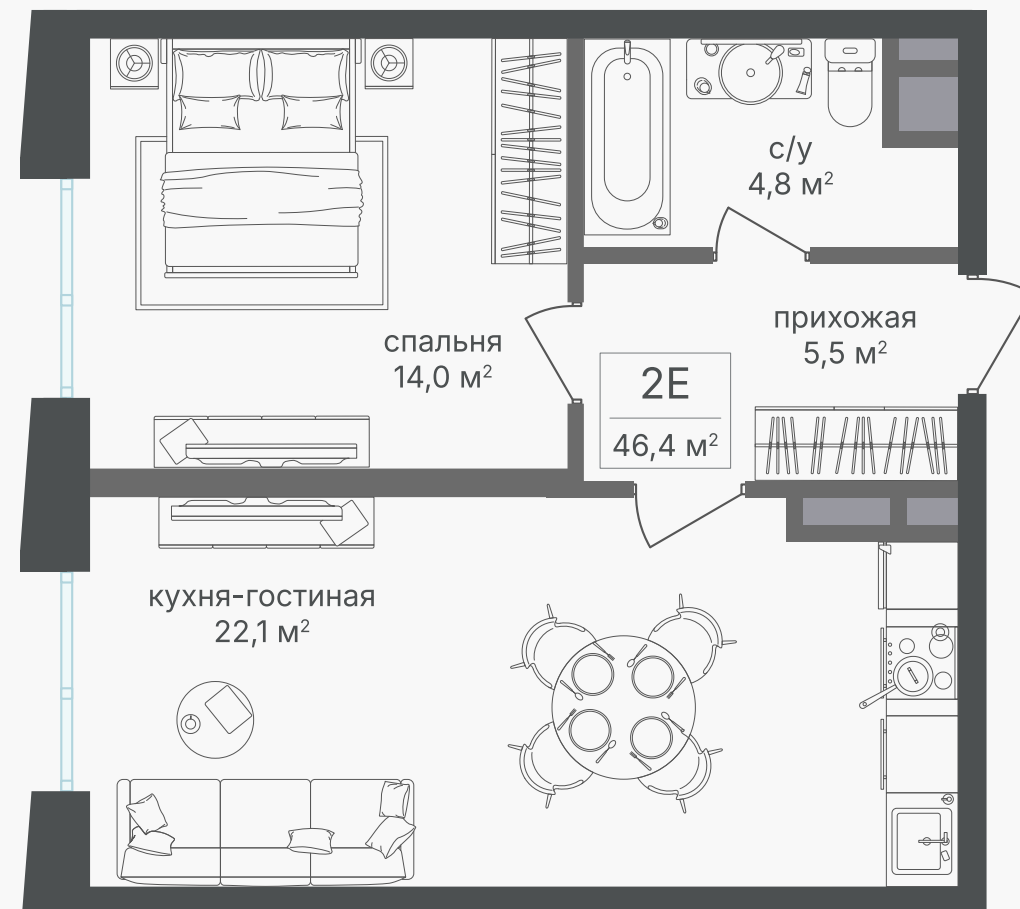

## 2-комнатная евроквартира, 46.3 м<sup>2</sup>

ЖИЛОЙ КОМПЛЕКС

Семеновский парк 2

Корпус 1      Секция 2      Этаж 18 / 18

Комнат 1      Площадь 46.3 м<sup>2</sup>      Отделка Нет

**23 293 530 руб**

Артикул 1-18-451

## 2-комнатная евроквартира, 46.3 м<sup>2</sup>

ЖИЛОЙ КОМПЛЕКС

Семеновский парк 2

Корпус 1 Секция 2 Этаж 18 / 18

Комнат 1 Площадь 46.3 м<sup>2</sup> Отделка Нет

23 293 530 руб

Артикул 1-18-451