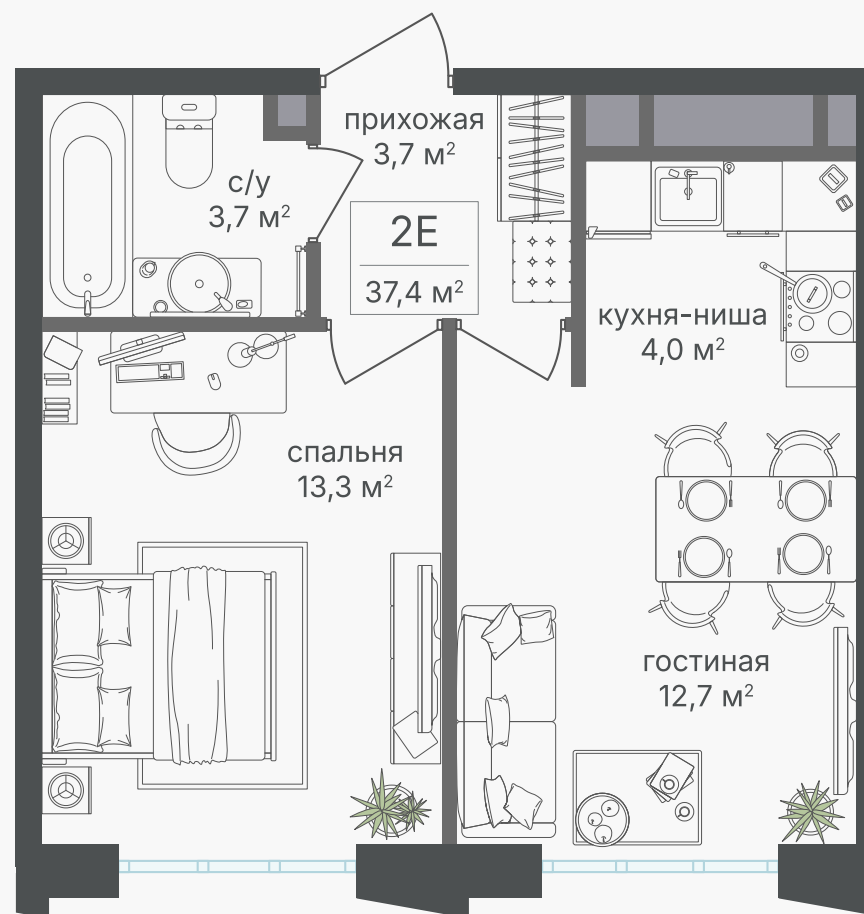

## 2-комнатная евроквартира, 37.8 м<sup>2</sup>

ЖИЛОЙ КОМПЛЕКС  
Михалковский

Корпус 5      Секция 2      Этаж 13 / 15

Комнат 2      Площадь 37.8 м<sup>2</sup>      Отделка Нет

**21 243 600 руб**

Артикул 5-13-239

## 2-комнатная евроквартира, 37.8 м<sup>2</sup>

ЖИЛОЙ КОМПЛЕКС  
Михалковский

Корпус 5      Секция 2      Этаж 13 / 15

Комнат 2      Площадь 37.8 м<sup>2</sup>      Отделка Нет

21 243 600 руб

Артикул 5-13-239