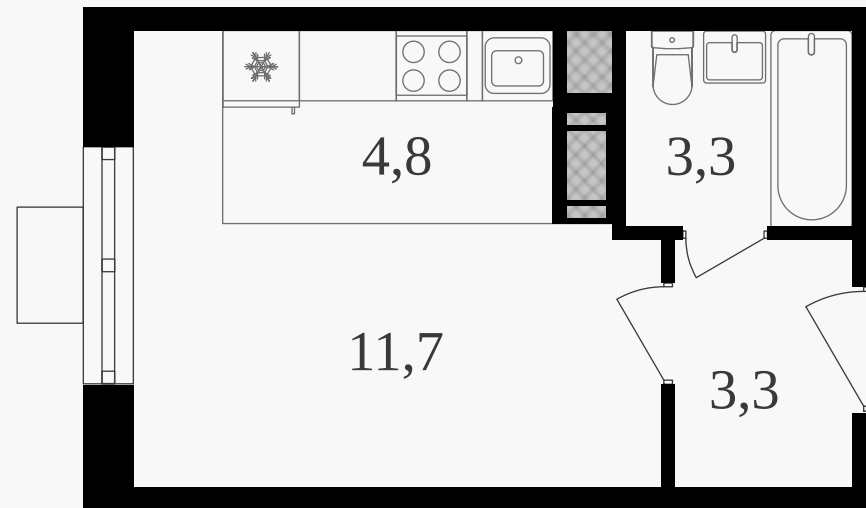

PG-ДЕВЕЛОПМЕНТ

Студия, 23.1 м² с отделкой

ЖИЛОЙ КОМПЛЕКС
Октябрьское поле

Корпус 1 Секция 3 Этаж 17 / 27

Комнат 1 Площадь 23.1 м² Отделка **Есть ✓**

14 067 900 руб

Артикул 3к1-17-415

PG-ДЕВЕЛОПМЕНТ

Студия, 23.1 м² с отделкой

ЖИЛОЙ КОМПЛЕКС

Октябрьское поле

Корпус 1 Секция 3 Этаж 17 / 27

Комнат 1 Площадь 23.1 м² Отделка **Есть ✓**

14 067 900 руб

Артикул 3к1-17-415