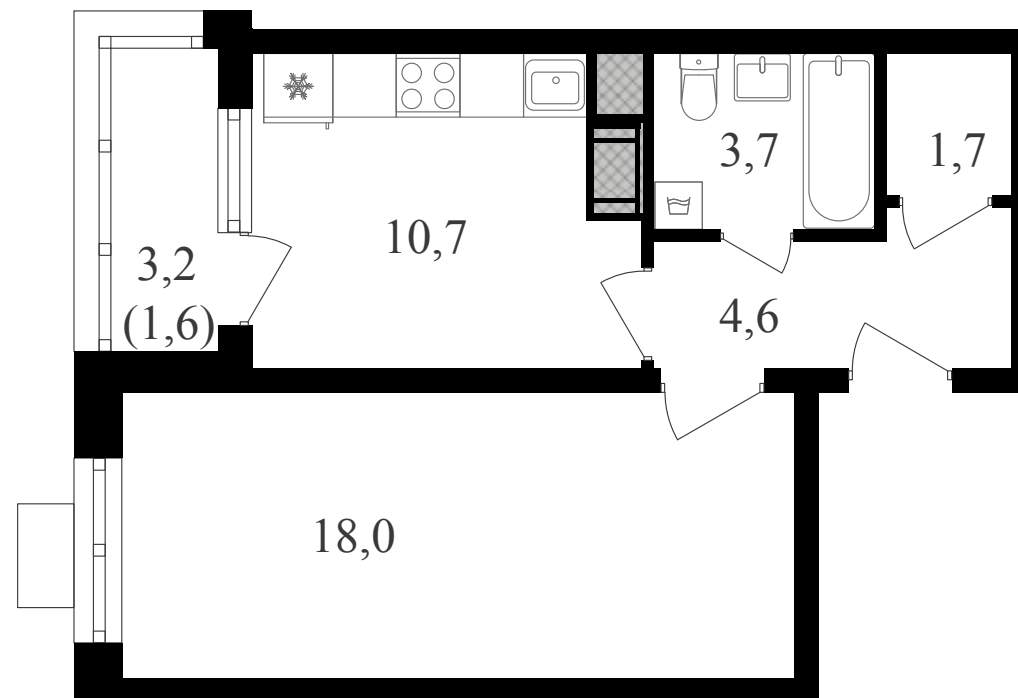

PG-ДЕВЕЛОПМЕНТ

+7 (495) 125-14-45

1-комнатная квартира, 40.3 м² с отделкой

ЖИЛОЙ КОМПЛЕКС
Октябрьское поле

Корпус	Секция	Этаж
4	1	14 / 25
Комнат	Площадь	Отделка
1	40.3 м ²	Есть ✓

14 467 700 руб

Артикул 2к4-14-124

PG-ДЕВЕЛОПМЕНТ

+7 (495) 125-14-45

1-комнатная квартира, 40.3 м² с отделкой

ЖИЛОЙ КОМПЛЕКС
Октябрьское поле

Корпус 4 Секция 1 Этаж 14 / 25

Комнат 1 Площадь 40.3 м² Отделка **Есть ✓**

14 467 700 руб

Артикул 2к4-14-124