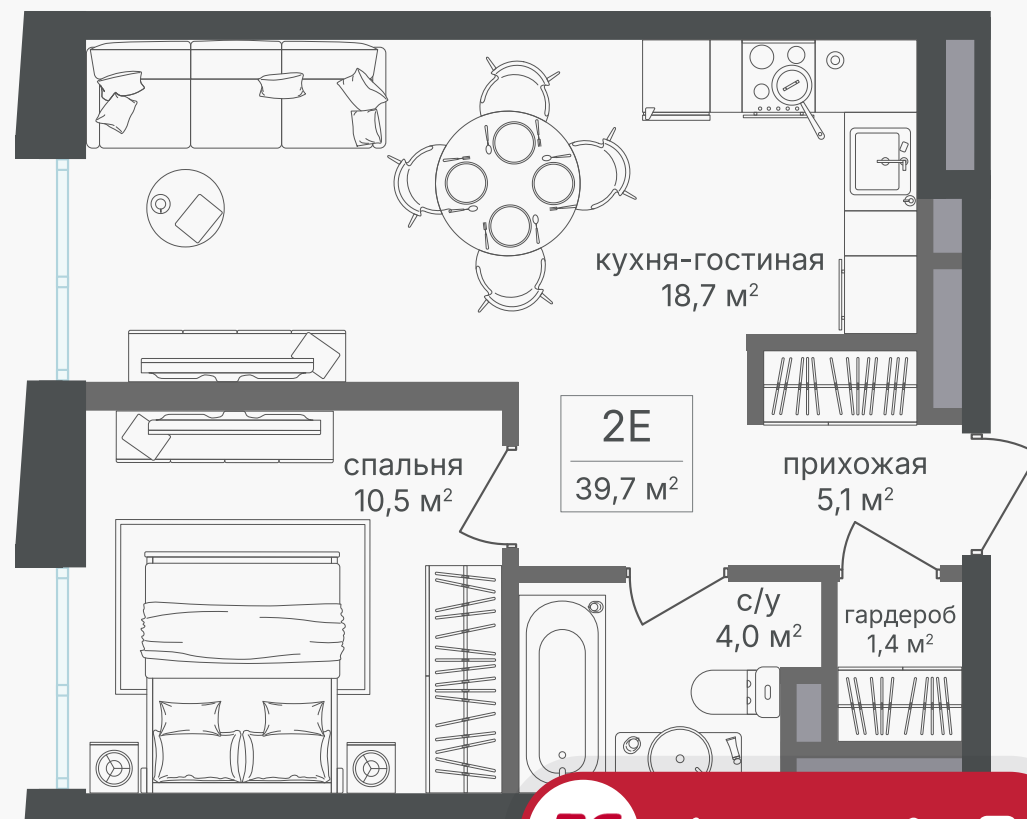

PG-ДЕВЕЛОПМЕНТ

+7 (495) 125-14-45

2-комнатная евроквартира, 40.1 м²

ЖИЛОЙ КОМПЛЕКС

Семеновский парк 2

Корпус 1 Секция 2 Этаж 18 / 18

Комнат 1 Площадь 40.1 м² Отделка Нет

21 112 650 руб

Артикул 1-18-452

PG-ДЕВЕЛОПМЕНТ

+7 (495) 125-14-45

2-комнатная евроквартира, 40.1 м²

ЖИЛОЙ КОМПЛЕКС

Семеновский парк 2

Корпус 1 Секция 2 Этаж 18 / 18

Комнат 1 Площадь 40.1 м² Отделка Нет