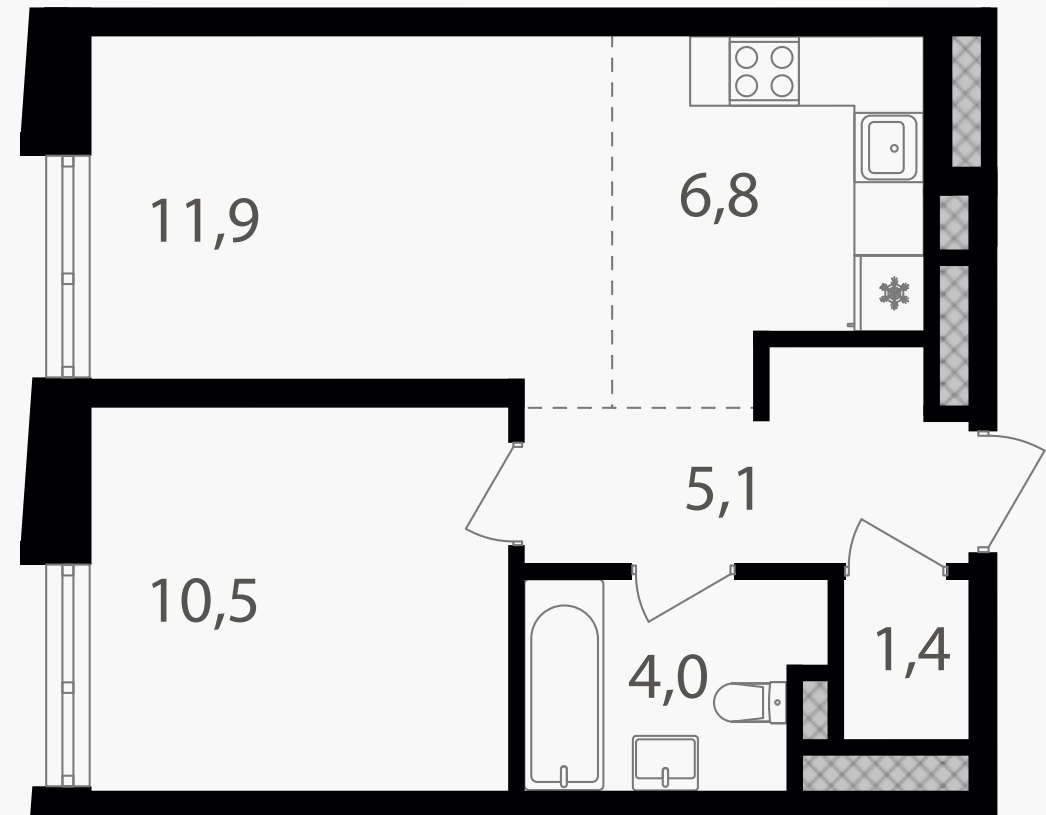

PG-ДЕВЕЛОПМЕНТ

2-комнатная евроквартира, 39.7 м²

ЖИЛОЙ КОМПЛЕКС

Семеновский парк 2

Корпус 1 Секция 2 Этаж 18 / 18

Комнат 1 Площадь 39.7 м² Отделка Нет

16 427 860 руб

Артикул 1-18-452