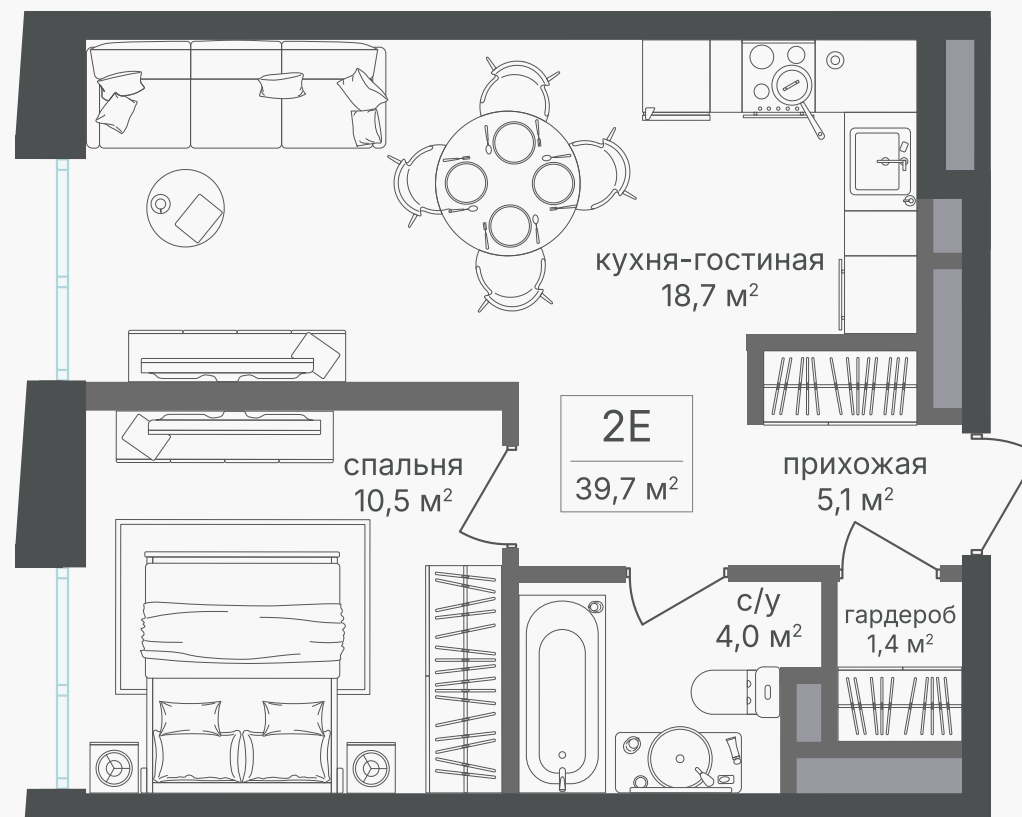

## 2-комнатная евроквартира, 40.1 м<sup>2</sup>

ЖИЛОЙ КОМПЛЕКС

Семеновский парк 2

Корпус 1      Секция 2      Этаж 18 / 18

Комнат 1      Площадь 40.1 м<sup>2</sup>      Отделка Нет

**20 699 620 руб**

Артикул 1-18-452

## 2-комнатная евроквартира, 40.1 м<sup>2</sup>

ЖИЛОЙ КОМПЛЕКС

Семеновский парк 2

Корпус 1 Секция 2 Этаж 18 / 18

Комнат 1 Площадь 40.1 м<sup>2</sup> Отделка Нет

20 699 620 руб

Артикул 1-18-452