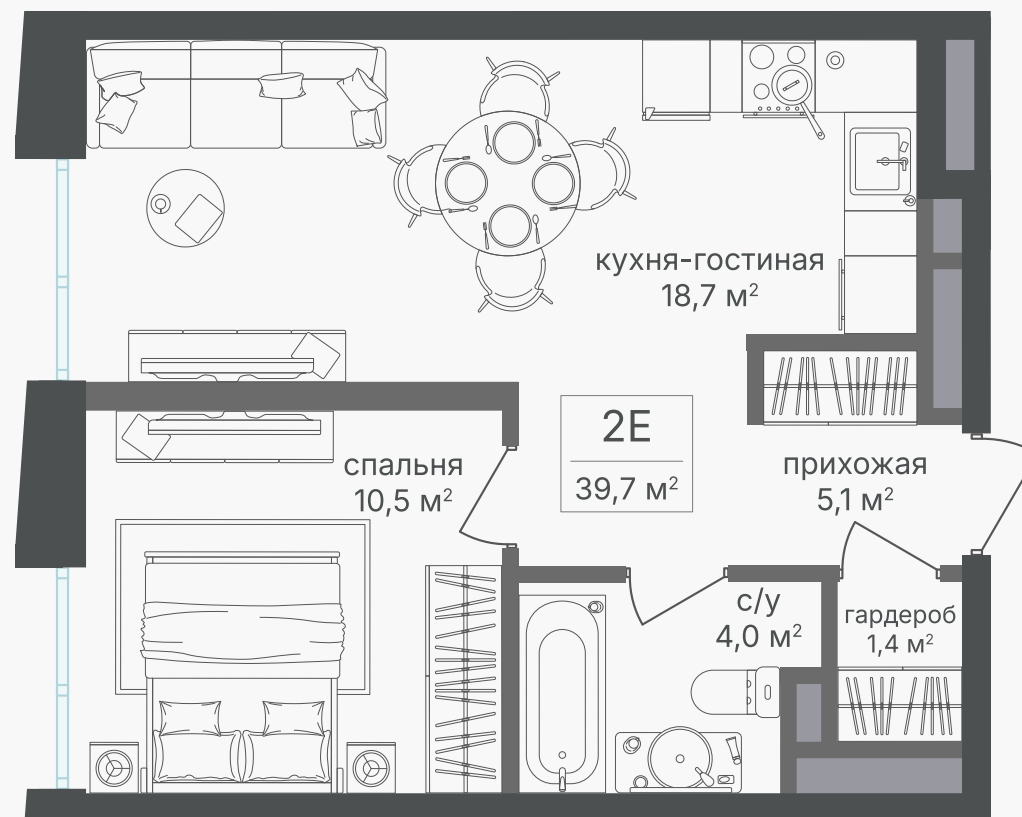

## 2-комнатная евроквартира, 39.7 м<sup>2</sup>

ЖИЛОЙ КОМПЛЕКС

Семеновский парк 2

Корпус 1      Секция 2      Этаж 18 / 18

Комнат 1      Площадь 39.7 м<sup>2</sup>      Отделка Нет

**16 475 500 руб**

Артикул 1-18-452

## 2-комнатная евроквартира, 39.7 м<sup>2</sup>

ЖИЛОЙ КОМПЛЕКС

Семеновский парк 2

Корпус 1 Секция 2 Этаж 18 / 18

Комнат 1 Площадь 39.7 м<sup>2</sup> Отделка Нет

16 475 500 руб

Артикул 1-18-452