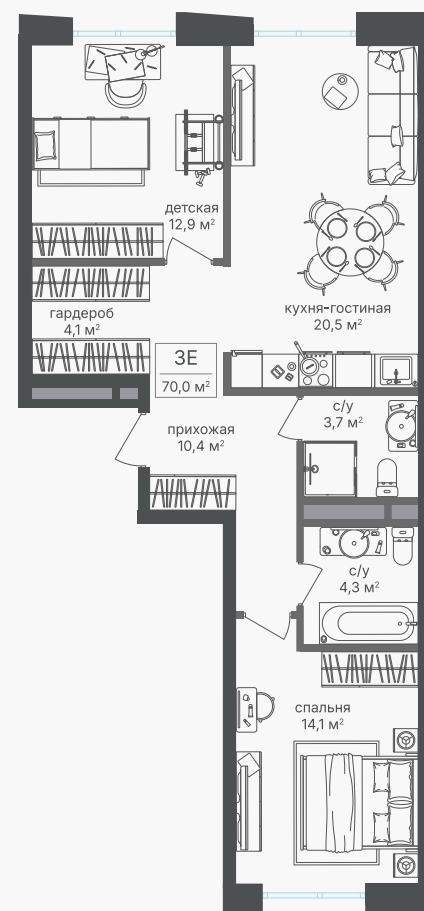

PG-ДЕВЕЛОПМЕНТ

3-комнатная евроквартира, 70 м²

ЖИЛОЙ КОМПЛЕКС

Семеновский парк 2

Корпус 1 Секция 4 Этаж 11 / 25

Комнат 2 Площадь 70 м² Отделка Нет

25 410 000 руб

Артикул 1-11-580