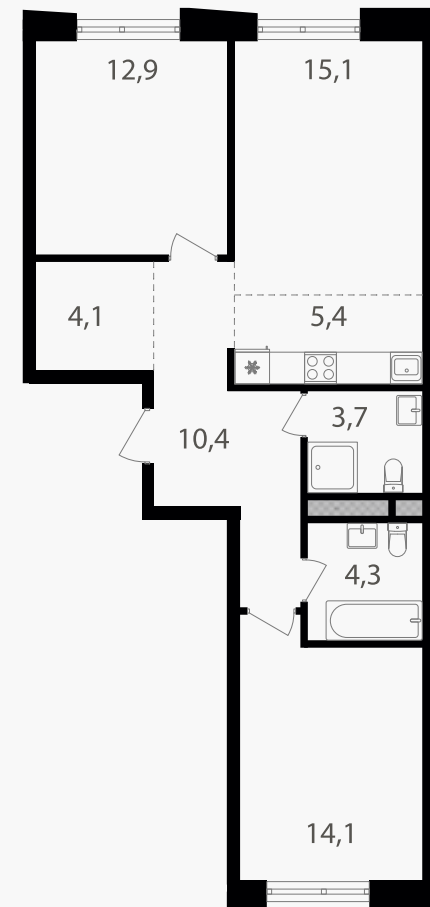

## 3-комнатная евроквартира, 70 м<sup>2</sup>

ЖИЛОЙ КОМПЛЕКС

Семеновский парк 2

Корпус 1      Секция 4      Этаж 11 / 25

Комнат 2      Площадь 70 м<sup>2</sup>      Отделка Нет

**22 505 000 руб**

Артикул 1-11-580