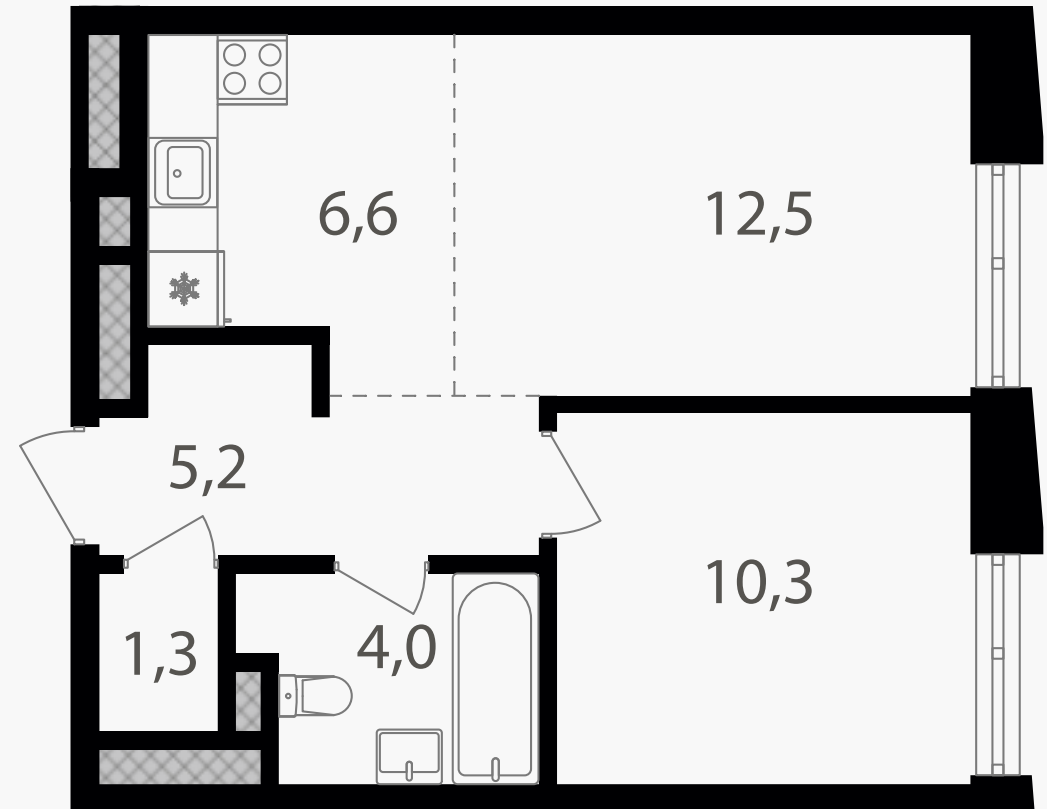

PG-ДЕВЕЛОПМЕНТ

2-комнатная евроквартира, 39.9 м²

ЖИЛОЙ КОМПЛЕКС

Семеновский парк 2

Корпус 1 Секция 4 Этаж 25 / 25

Комнат 1 Площадь 39.9 м² Отделка Нет

14 723 100 руб

Артикул 1-25-708