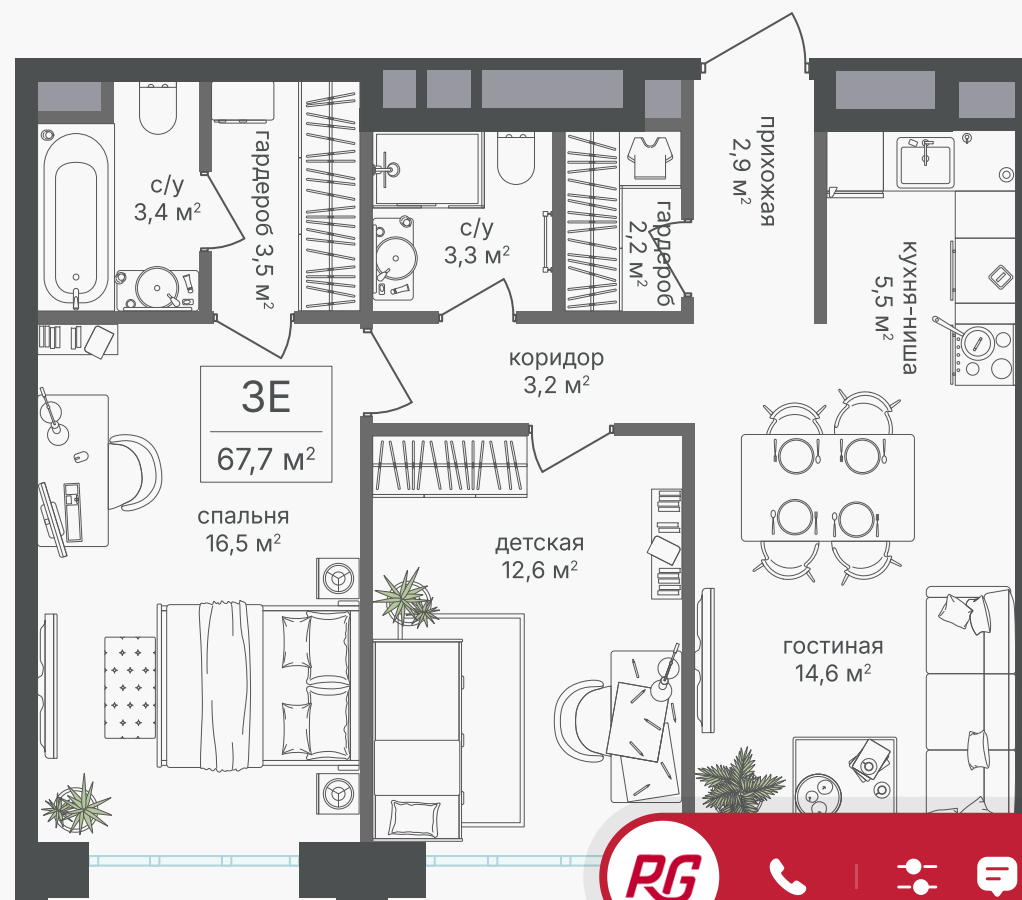

PG-ДЕВЕЛОПМЕНТ

+7 (495) 125-14-45

3-комнатная евроквартира, 67.7 м²

ЖИЛОЙ КОМПЛЕКС
Михалковский

Корпус 2 Секция 5 Этаж 2 / 20

Комнат 3 Площадь 67.7 м² Отделка Нет

30 979 520 руб

Артикул 2-2-338