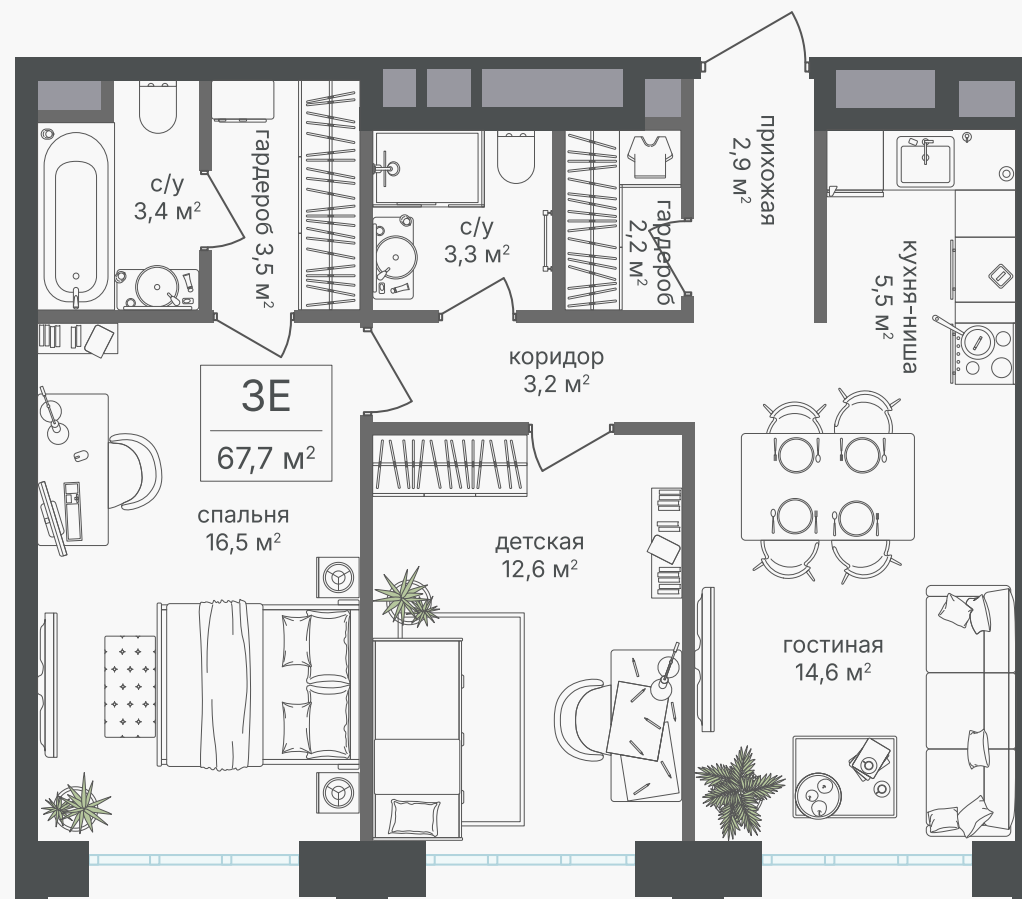

## 3-комнатная евроквартира, 67.7 м<sup>2</sup>

ЖИЛОЙ КОМПЛЕКС  
Михалковский

Корпус 2 Секция 5 Этаж 2 / 20

Комнат 3 Площадь 67.7 м<sup>2</sup> Отделка Нет

**30 979 520 руб**

Артикул 2-2-338

PG-ДЕВЕЛОПМЕНТ

+7 (495) 125-14-45

## 3-комнатная евроквартира, 67.7 м<sup>2</sup>

ЖИЛОЙ КОМПЛЕКС  
Михалковский

Корпус	Секция	Этаж
2	5	2 / 20
Комнат	Площадь	Отделка
3	67.7 м <sup>2</sup>	Нет

30 979 520 руб

Артикул 2-2-338