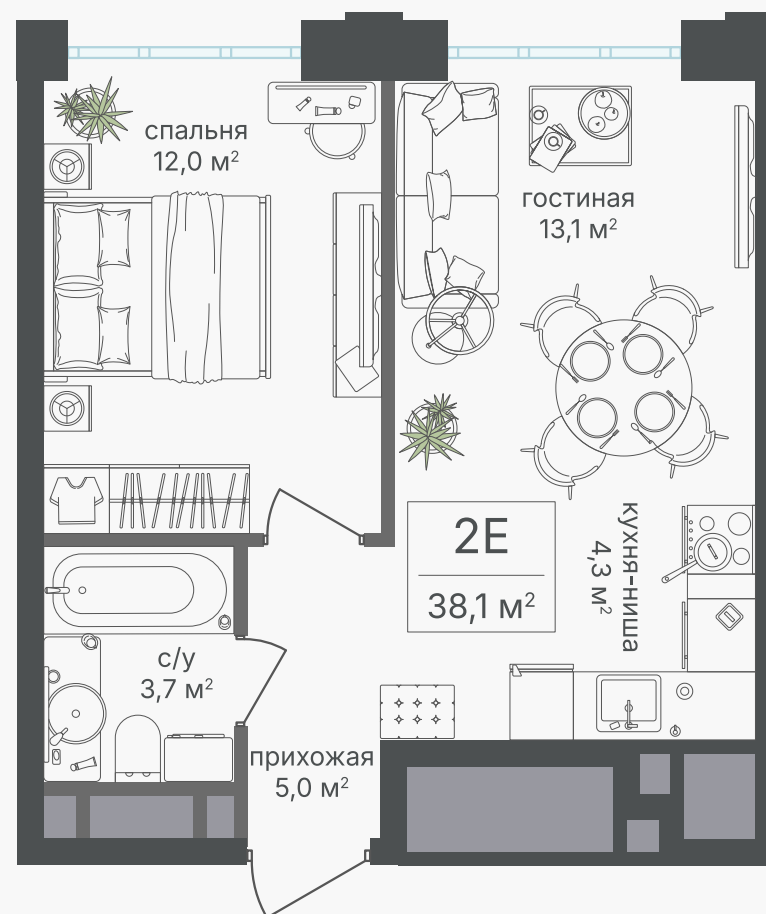

PG-ДЕВЕЛОПМЕНТ

+7 (495) 125-14-45

2-комнатная евроквартира, 38.1 м²

ЖИЛОЙ КОМПЛЕКС
Михалковский

Корпус 2 Секция 6 Этаж 8 / 20

Комнат 2 Площадь 38.1 м² Отделка Нет

23 141 940 руб

Артикул 2-8-466