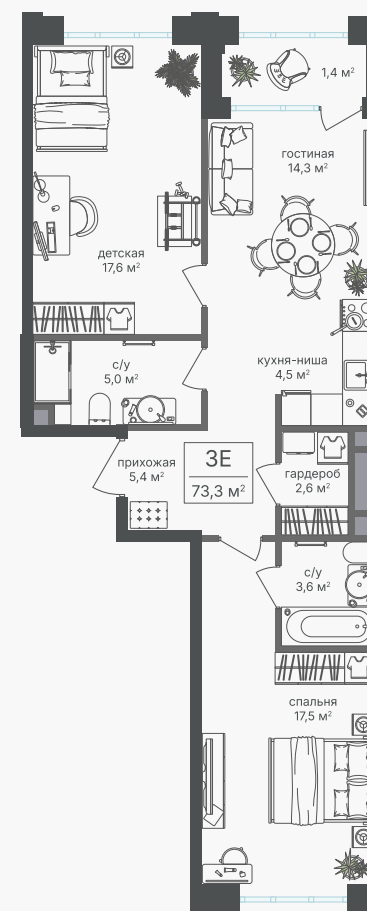

## 3-комнатная евроквартира, 71.9 м<sup>2</sup>

ЖИЛОЙ КОМПЛЕКС

Михалковский

Корпус 2      Секция 7      Этаж 10 / 20

Комнат 3      Площадь 71.9 м<sup>2</sup>      Отделка Нет

**39 609 710 руб**

Артикул 2-10-594

## 3-комнатная евроквартира, 71.9 м<sup>2</sup>

ЖИЛОЙ КОМПЛЕКС  
Михалковский

Корпус	Секция	Этаж
2	7	10 / 20
Комнат	Площадь	Отделка
3	71.9 м <sup>2</sup>	Нет

39 609 710 руб

Артикул 2-10-594