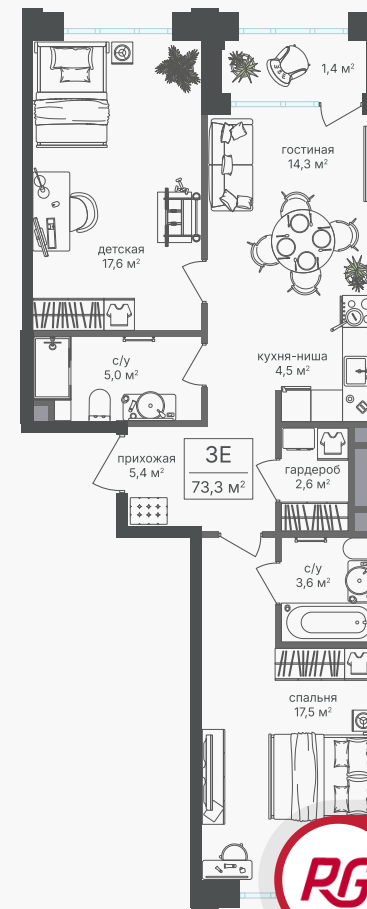

PG-ДЕВЕЛОПМЕНТ

+7 (495) 125-14-45

3-комнатная евроквартира, 71.9 м²

ЖИЛОЙ КОМПЛЕКС
Михалковский

Корпус 2 Секция 7 Этаж 10 / 20

Комнат 3 Площадь 71.9 м² Отделка Нет

39 897 310 руб

Артикул 2-10-594

PG-ДЕВЕЛОПМЕНТ

+7 (495) 125-14-45

3-комнатная евроквартира, 71.9 м²

ЖИЛОЙ КОМПЛЕКС
Михалковский

Корпус	Секция	Этаж
2	7	10 / 20
Комнат	Площадь	Отделка
3	71.9 м ²	Нет

39 897 310 руб

Артикул 2-10-594