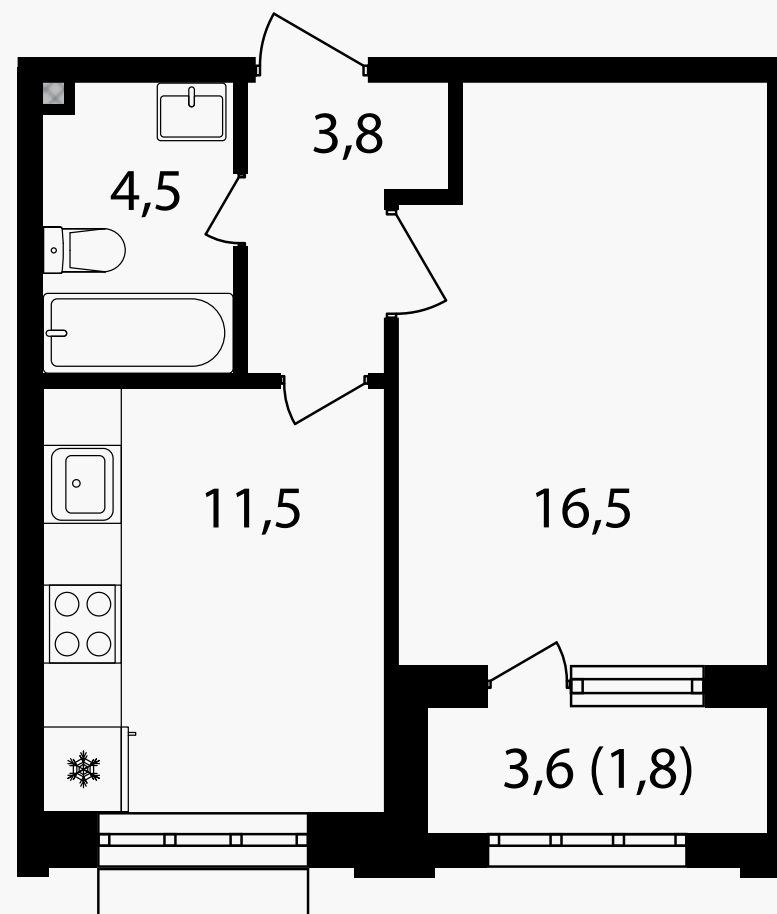

PG-ДЕВЕЛОПМЕНТ

1-комнатная квартира, 38.1 м²

ЖИЛОЙ КОМПЛЕКС
Михалковский

Корпус 3 Секция 2 Этаж 19 / 20

Комнат 1 Площадь 38.1 м² Отделка Нет

18 390 870 руб

Артикул 3-19-189

PG-ДЕВЕЛОПМЕНТ

1-комнатная квартира, 38.1 м²

ЖИЛОЙ КОМПЛЕКС
Михалковский

Корпус 3 Секция 2 Этаж 19 / 20

Комнат 1 Площадь 38.1 м² Отделка Нет

18 390 870 руб

Артикул 3-19-189