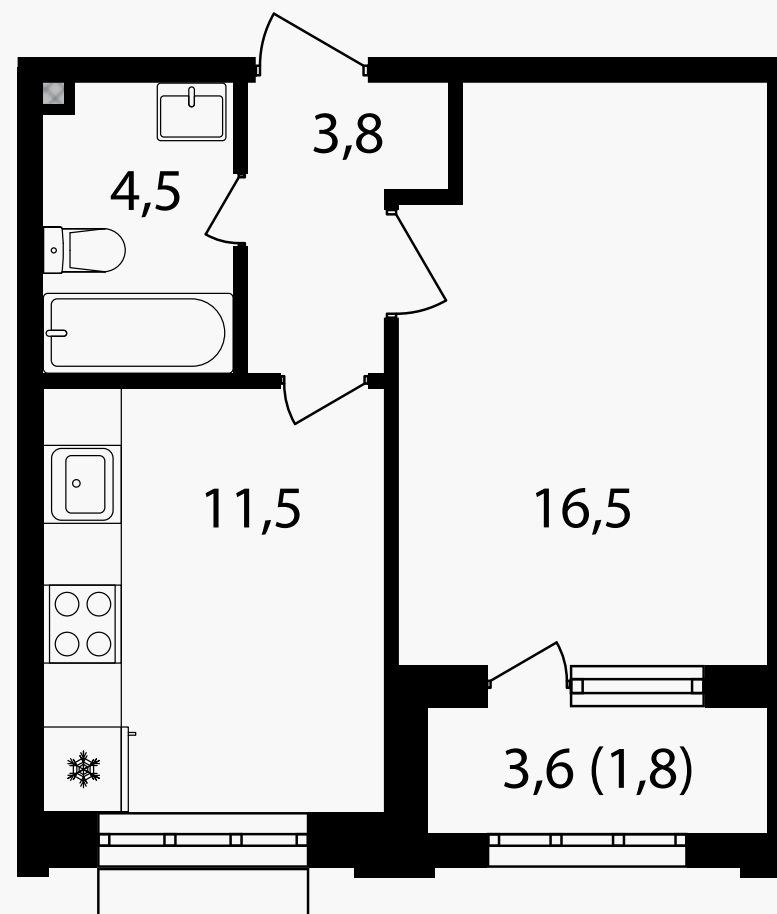

PG-ДЕВЕЛОПМЕНТ

1-комнатная квартира, 38.1 м²

ЖИЛОЙ КОМПЛЕКС
Михалковский

Корпус 3   Секция 2   Этаж 19 / 20

Комнат 1   Площадь 38.1 м²   Отделка Нет

18 390 870 руб

Артикул 3-19-189