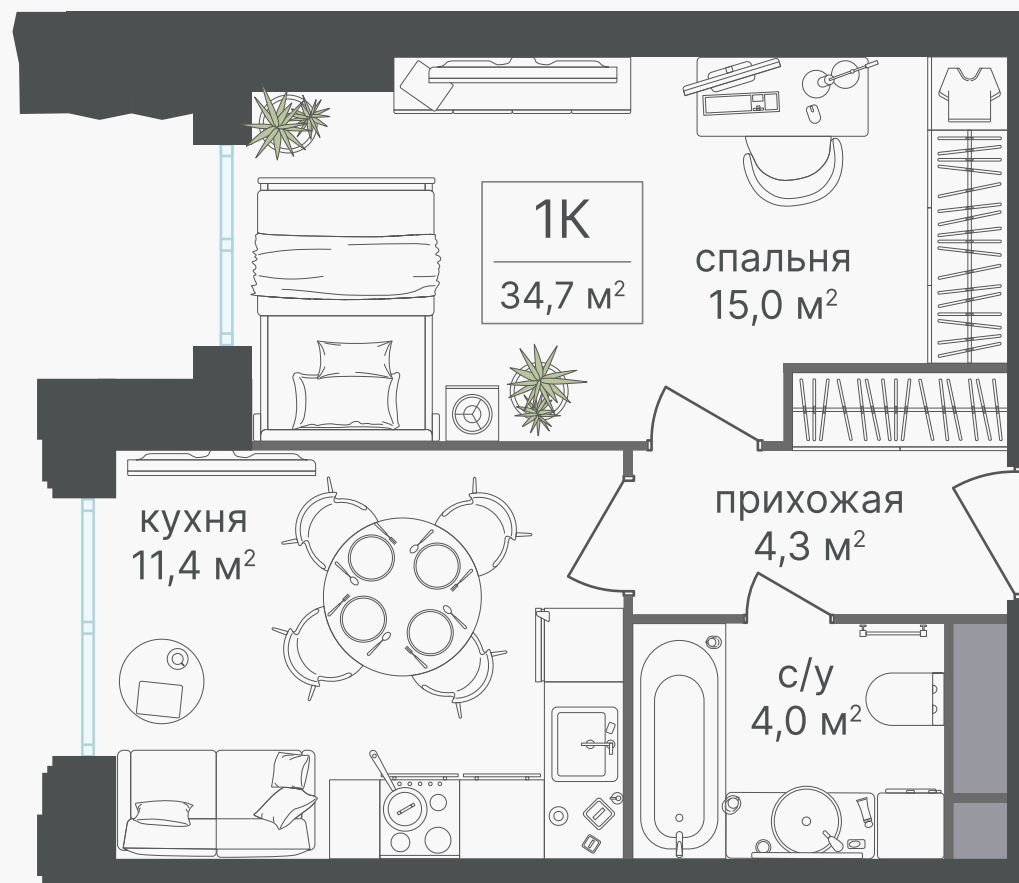

PG-ДЕВЕЛОПМЕНТ

+7 (495) 125-14-45

1-КОМНАТНЫЙ ГОСТИНИЧНЫЙ НОМЕР, 34.7 м²

ЖИЛОЙ КОМПЛЕКС

Гостиничный комплекс
Варшавские Ворота

Корпус	Секция	Этаж
1	2	4 / 30

Комнат	Площадь
1	34.7 м ²

13 130 480 руб

Артикул 1-4-129

PG-ДЕВЕЛОПМЕНТ

+7 (495) 125-14-45

1-КОМНАТНЫЙ ГОСТИНИЧНЫЙ НОМЕР, 34.7 м²

ЖИЛОЙ КОМПЛЕКС

Гостиничный комплекс
Варшавские Ворота

Корпус Секция Этаж
1 2 4 / 30

Комнат Площадь
1 34.7 м²

13 130 480 руб

Артикул 1-4-129