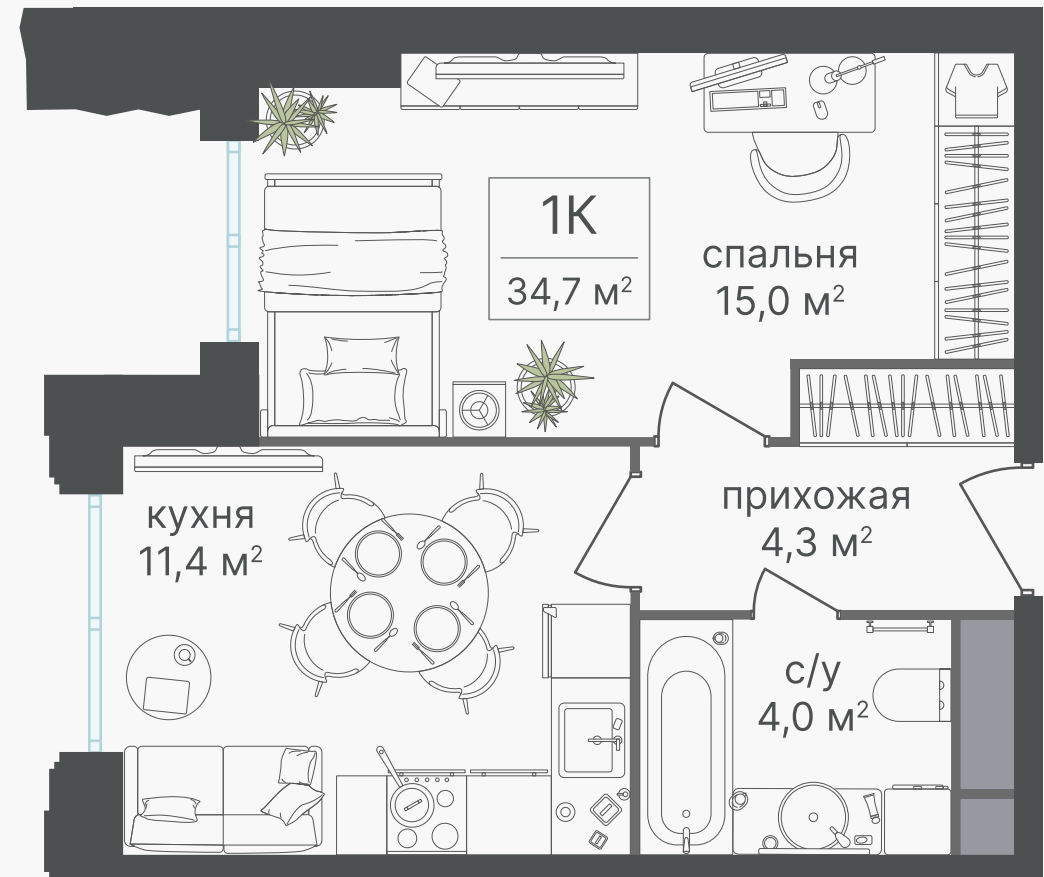

PG-ДЕВЕЛОПМЕНТ

+7 (495) 125-14-45

1-комнатные апартаменты, 34.7 м² с отделкой

ЖИЛОЙ КОМПЛЕКС

Гостиничный комплекс
Варшавские Ворота

Корпус	Секция	Этаж
1	2	4 / 30
Комнат	Площадь	Отделка
1	34.7 м²	Есть ✓

Цену уточняйте у
менеджера

Артикул 1-4-129