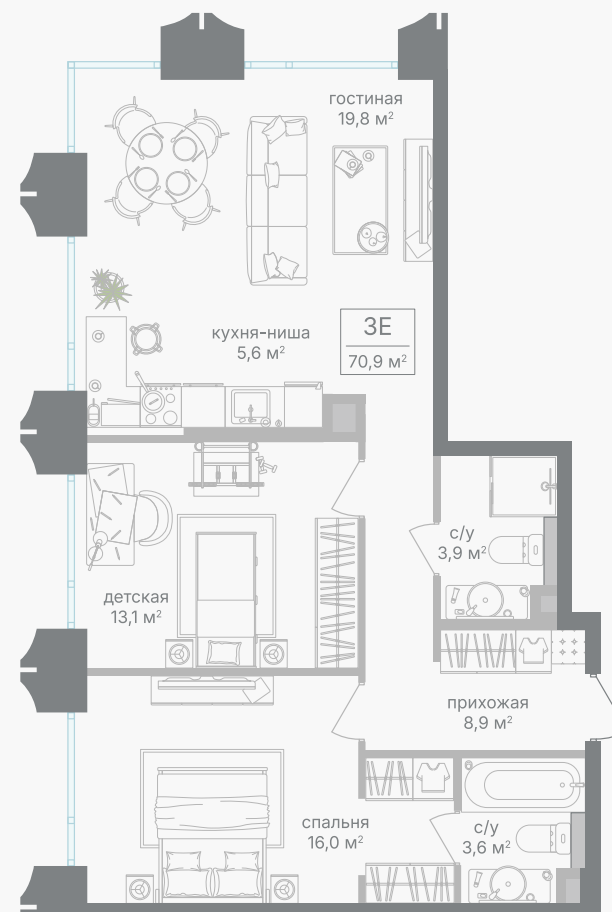

## 3-комнатная евроквартира, 70.9 м<sup>2</sup>

ЖИЛОЙ КОМПЛЕКС

Петровский парк II

Корпус 1 Секция 1 Этаж 10 / 25

Комнат 2 Площадь 70.9 м<sup>2</sup> Отделка Нет

40 363 370 руб

Артикул 1-10-0060

PG-ДЕВЕЛОПМЕНТ

## 3-комнатная евроквартира, 70.9 м<sup>2</sup>

ЖИЛОЙ КОМПЛЕКС

Петровский парк II

Корпус 1 Секция 1 Этаж 10 / 25

Комнат 2 Площадь 70.9 м<sup>2</sup> Отделка Нет

40 363 370 руб

Артикул 1-10-0060