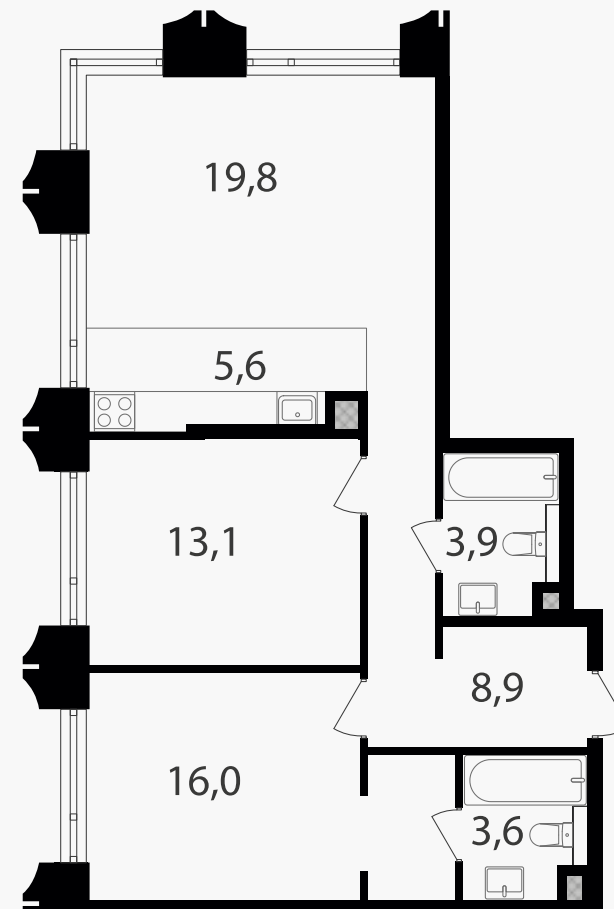

## 3-комнатная евроквартира, 70.9 м<sup>2</sup>

ЖИЛОЙ КОМПЛЕКС

Петровский парк II

Корпус	Секция	Этаж
1	1	10 / 25

Комнат	Площадь	Отделка
2	70.9 м <sup>2</sup>	Нет

**35 591 800 руб**

Артикул 1-10-0060

PG-ДЕВЕЛОПМЕНТ

## 3-комнатная евроквартира, 70.9 м<sup>2</sup>

ЖИЛОЙ КОМПЛЕКС

Петровский парк II

Корпус 1      Секция 1      Этаж 10 / 25

Комнат 2      Площадь 70.9 м<sup>2</sup>      Отделка Нет

**35 591 800 руб**

Артикул 1-10-0060