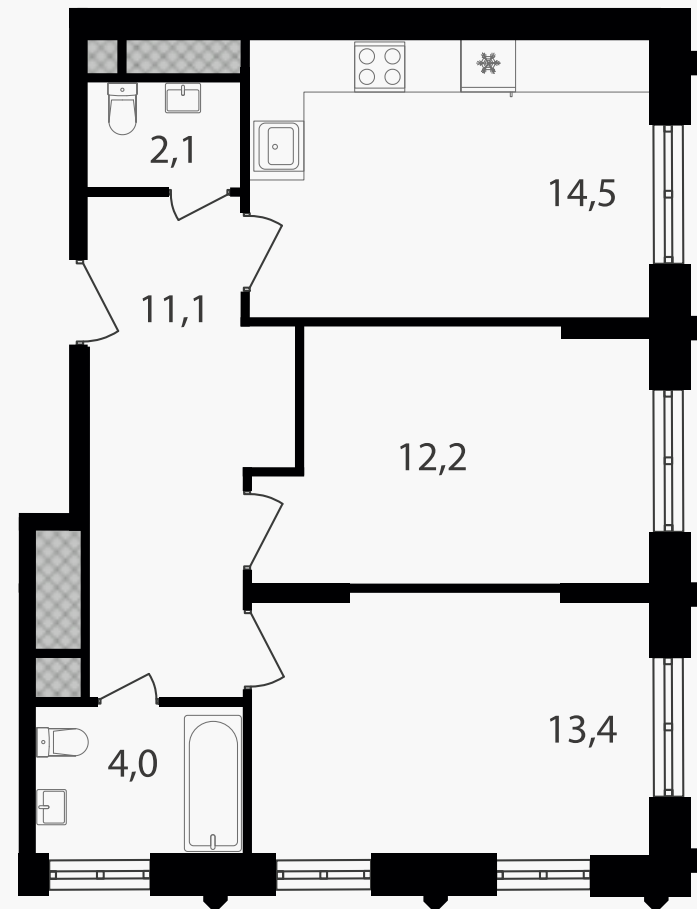

## 2-комнатная квартира, 57.3 м<sup>2</sup>

ЖИЛОЙ КОМПЛЕКС

Варшавские ворота

Корпус 1      Секция 1      Этаж 21 / 30

Комнат 2      Площадь 57.3 м<sup>2</sup>      Отделка Нет

**21 561 990 руб**

Артикул 1-21-128

## 2-комнатная квартира, 57.3 м<sup>2</sup>

ЖИЛОЙ КОМПЛЕКС

Варшавские ворота

Корпус 1 Секция 1 Этаж 21 / 30

Комнат 2 Площадь 57.3 м<sup>2</sup> Отделка Нет

21 561 990 руб

Артикул 1-21-128