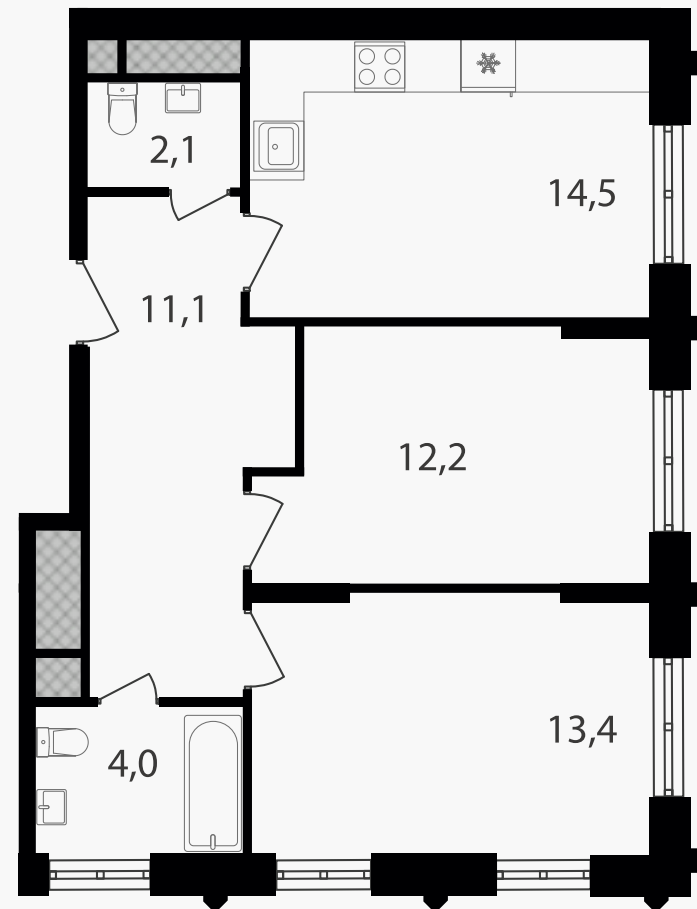

PG-ДЕВЕЛОПМЕНТ

2-комнатная квартира, 57.3 м²

ЖИЛОЙ КОМПЛЕКС

Варшавские ворота

Корпус 1 Секция 1.1 Этаж 21 / 30

Комнат 2 Площадь 57.3 м² Отделка Нет

21 561 990 руб

Артикул 1-21-128