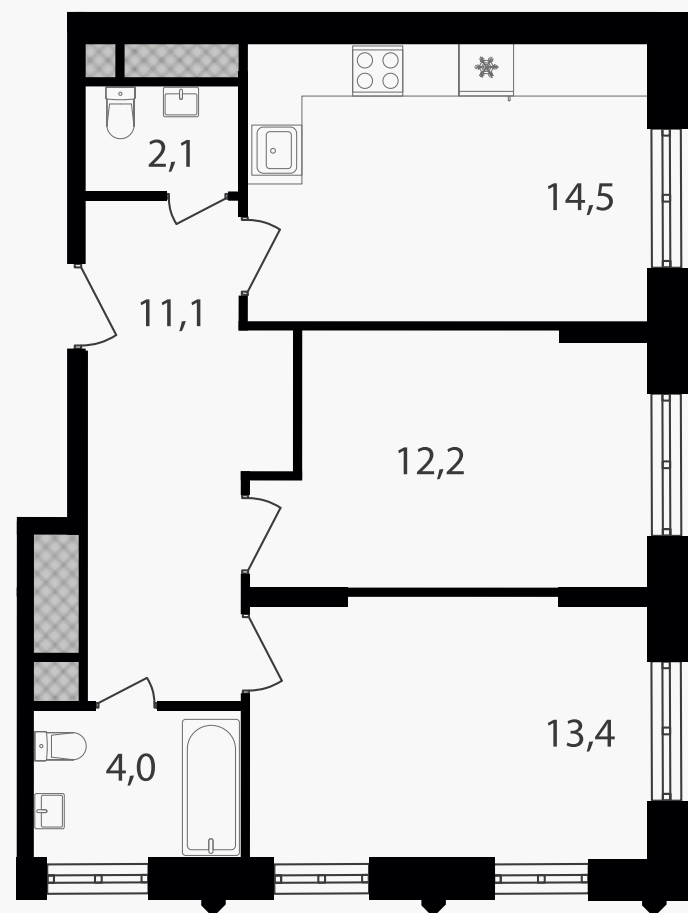

PG-ДЕВЕЛОПМЕНТ

2-комнатная квартира, 57.3 м²

ЖИЛОЙ КОМПЛЕКС

Варшавские ворота

Корпус 1 Секция 1 Этаж 21 / 30

Комнат 2 Площадь 57.3 м² Отделка Нет

21 561 990 руб

Артикул 1-21-128