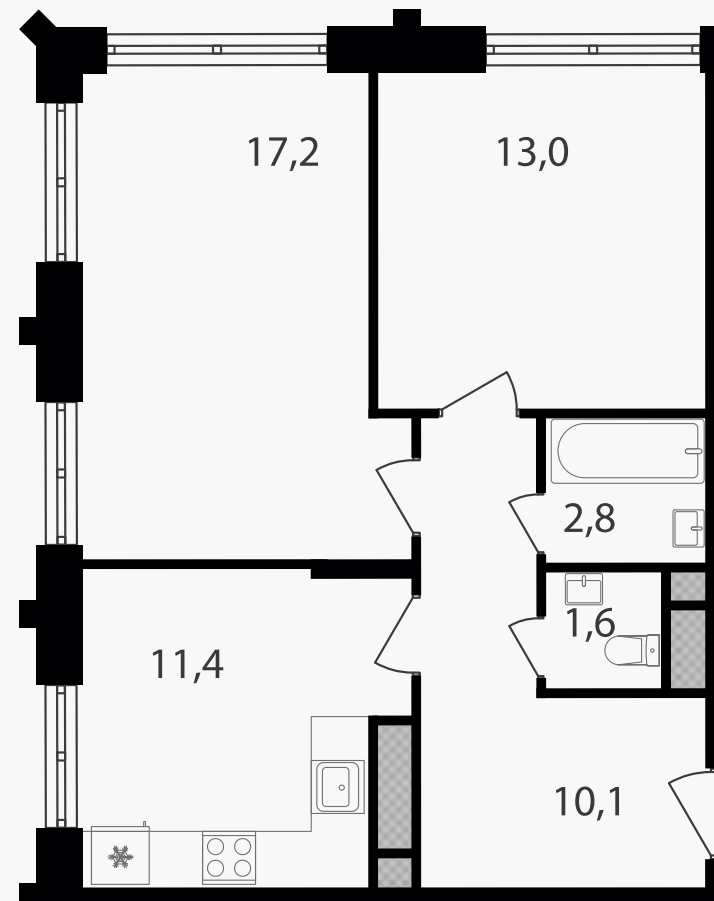

## 2-комнатная квартира, 56.1 м<sup>2</sup>

ЖИЛОЙ КОМПЛЕКС

Варшавские ворота

Корпус	Секция	Этаж
1	3	29 / 30

Комнат	Площадь	Отделка
2	56.1 м <sup>2</sup>	Нет

21 239 460 руб

Артикул 1-29-384

PG-ДЕВЕЛОПМЕНТ

## 2-комнатная квартира, 56.1 м<sup>2</sup>

ЖИЛОЙ КОМПЛЕКС

Варшавские ворота

Корпус 1      Секция 3      Этаж 29 / 30

Комнат 2      Площадь 56.1 м<sup>2</sup>      Отделка Нет

21 239 460 руб

Артикул 1-29-384