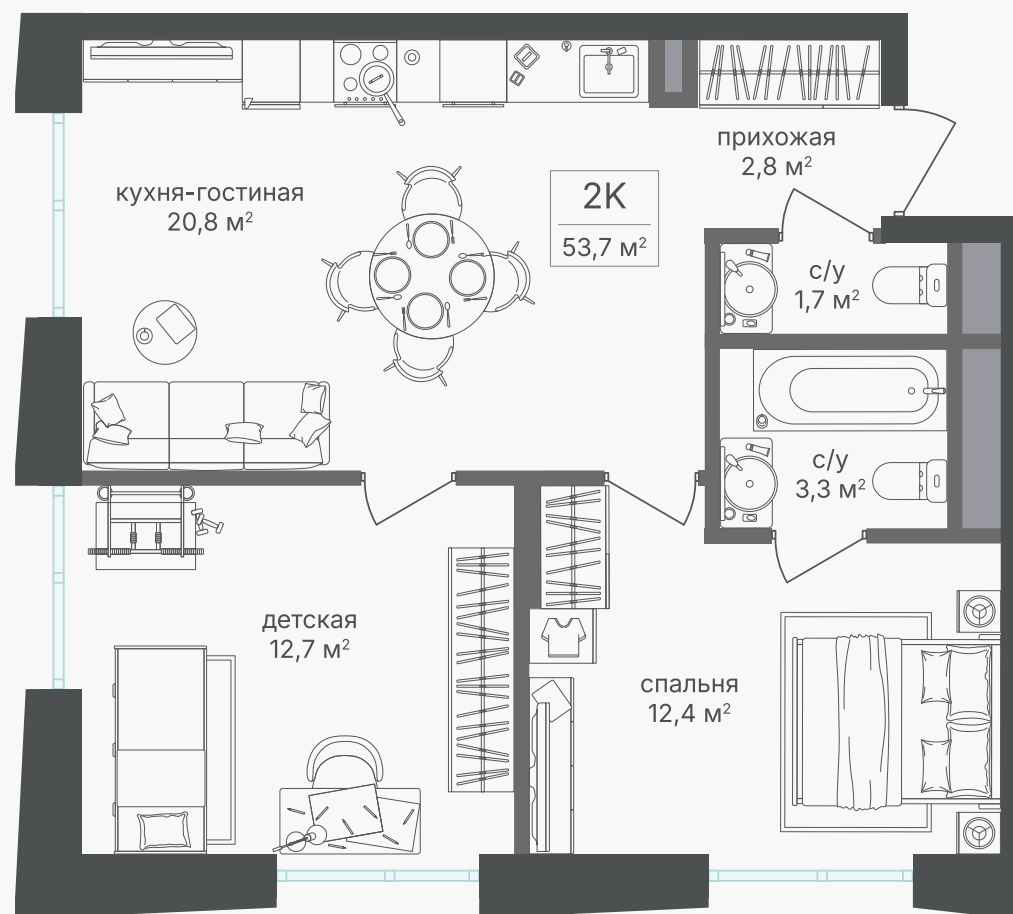

PG-ДЕВЕЛОПМЕНТ

+7 (495) 125-14-45

2-комнатная квартира, 53.7 м²

ЖИЛОЙ КОМПЛЕКС

Семеновский парк 2

Корпус 1 Секция 1 Этаж 7 / 26

Комнат 2 Площадь 53.7 м² Отделка Нет

26 157 270 руб

Артикул 1-7-069

PG-ДЕВЕЛОПМЕНТ

+7 (495) 125-14-45

2-комнатная квартира, 53.7 м²

ЖИЛОЙ КОМПЛЕКС

Семеновский парк 2

Корпус 1
Секция 1
Этаж 7 / 26

Комнат 2
Площадь 53.7 м²
Отделка Нет