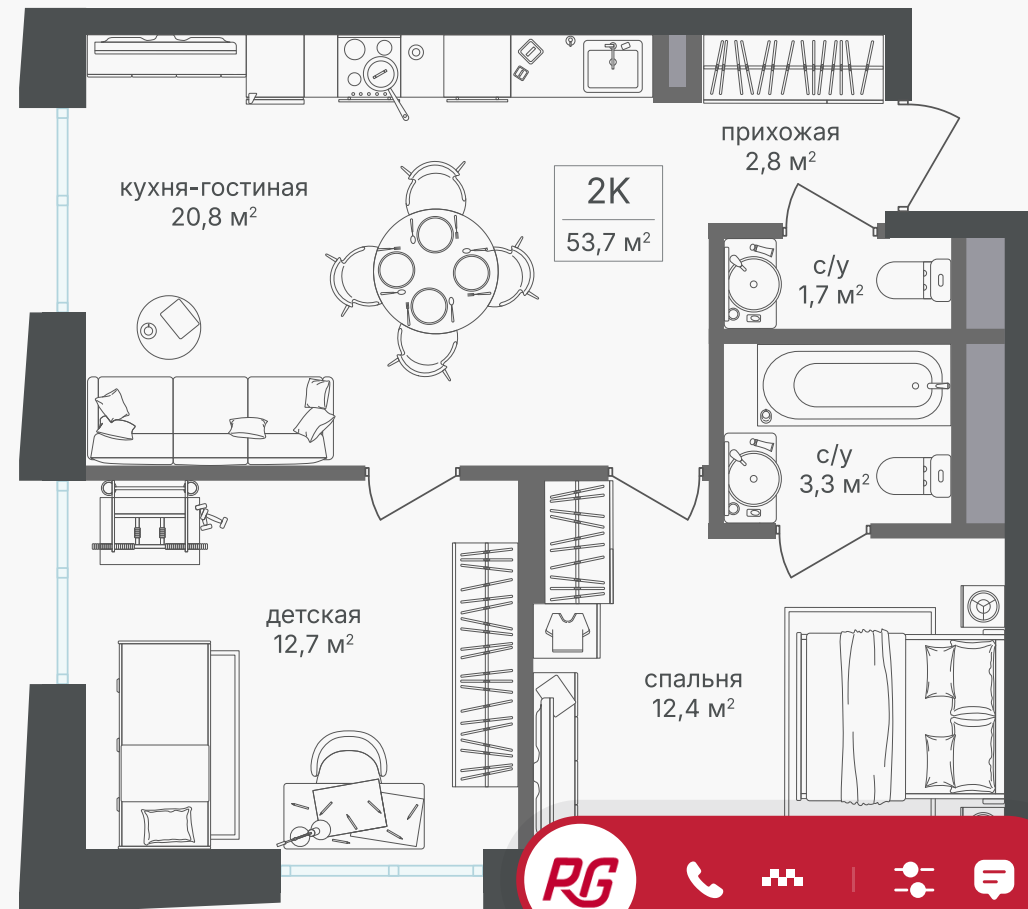

## 2-комнатная квартира, 53.7 м<sup>2</sup>

ЖИЛОЙ КОМПЛЕКС

Семеновский парк 2

Корпус 1 Секция 1 Этаж 7 / 26

Комнат 2 Площадь 53.7 м<sup>2</sup> Отделка Нет

26 157 270 руб

Артикул 1-7-069

PG-ДЕВЕЛОПМЕНТ

## 2-комнатная квартира, 53.7 м<sup>2</sup>

ЖИЛОЙ КОМПЛЕКС

Семеновский парк 2

Корпус 1 Секция 1 Этаж 7 / 26

Комнат 2 Площадь 53.7 м<sup>2</sup> Отделка Нет

26 157 270 руб

Артикул 1-7-069