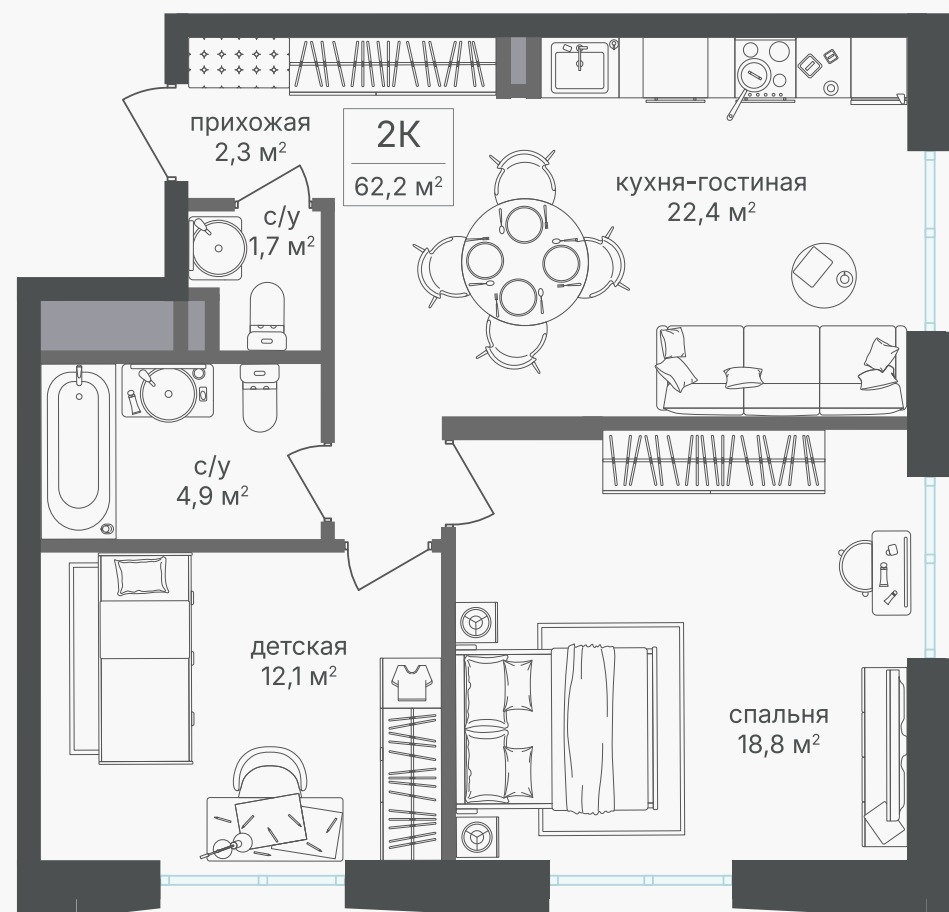

PG-ДЕВЕЛОПМЕНТ

+7 (495) 125-14-45

2-комнатная квартира, 62.1 м²

ЖИЛОЙ КОМПЛЕКС

Семеновский парк 2

Корпус 1 Секция 4 Этаж 25 / 25

Комнат 2 Площадь 62.1 м² Отделка Нет

29 000 700 руб

Артикул 1-25-709

PG-ДЕВЕЛОПМЕНТ

+7 (495) 125-14-45

2-комнатная квартира, 62.1 м²

ЖИЛОЙ КОМПЛЕКС

Семеновский парк 2

Корпус 1 Секция 4 Этаж 25 / 25

Комнат 2 Площадь 62.1 м² Отделка Нет