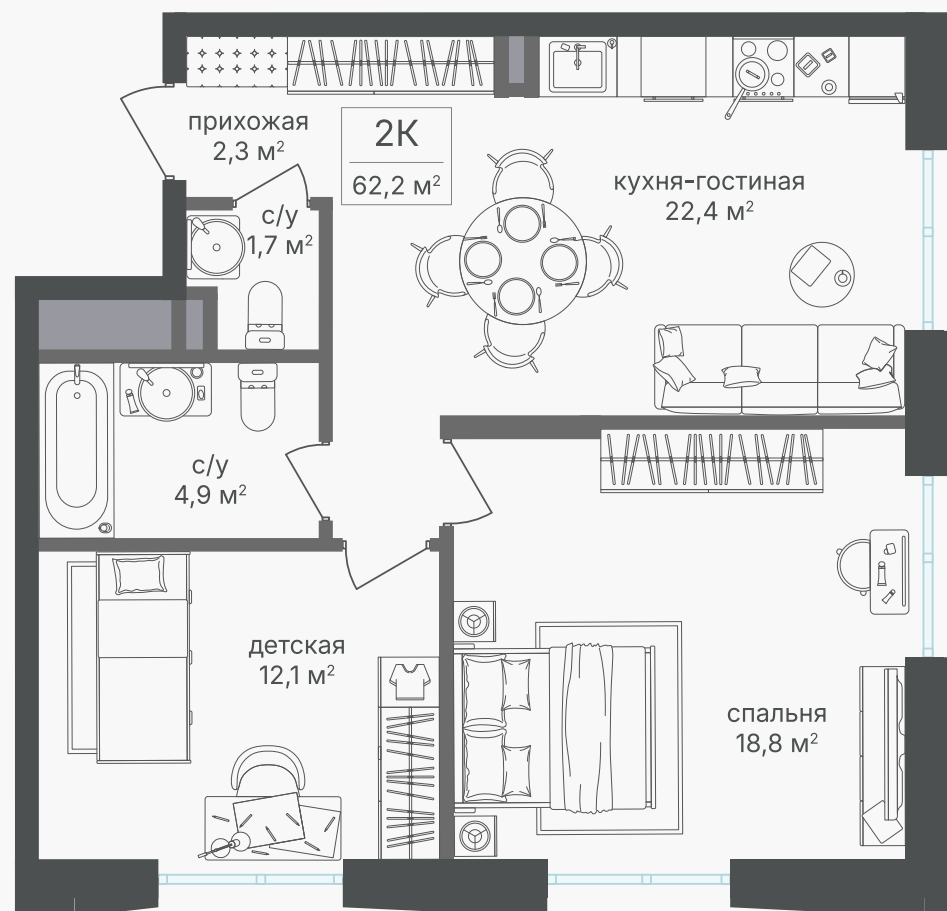

PG-ДЕВЕЛОПМЕНТ

+7 (495) 125-14-45

2-комнатная квартира, 62.1 м²

ЖИЛОЙ КОМПЛЕКС

Семеновский парк 2

Корпус 1 Секция 4 Этаж 25 / 25

Комнат 2 Площадь 62.1 м² Отделка Нет

28 429 380 руб

Артикул 1-25-709

PG-ДЕВЕЛОПМЕНТ

+7 (495) 125-14-45

2-комнатная квартира, 62.1 м²

ЖИЛОЙ КОМПЛЕКС

Семеновский парк 2

Корпус 1 Секция 4 Этаж 25 / 25

Комнат 2 Площадь 62.1 м² Отделка Нет