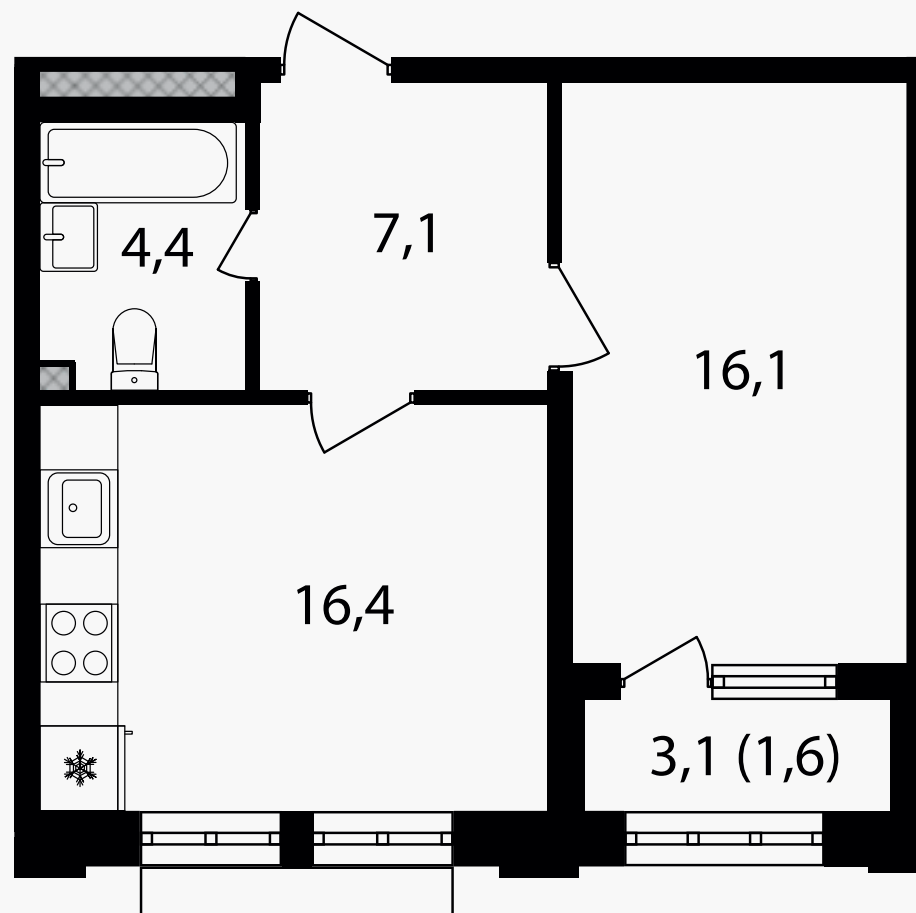

PG-ДЕВЕЛОПМЕНТ

2КЕ, 45.7 м²

ЖИЛОЙ КОМПЛЕКС
Михалковский

Корпус 3 Секция 1 Этаж 14 / 18

Комнат 1 Площадь 45.7 м² Отделка Нет

20 423 330 руб

Артикул 3-14-062

PG-ДЕВЕЛОПМЕНТ

2КЕ, 45.7 м²

ЖИЛОЙ КОМПЛЕКС
Михалковский

Корпус 3 Секция 1 Этаж 14 / 18

Комнат 1 Площадь 45.7 м² Отделка Нет

20 423 330 руб

Артикул 3-14-062