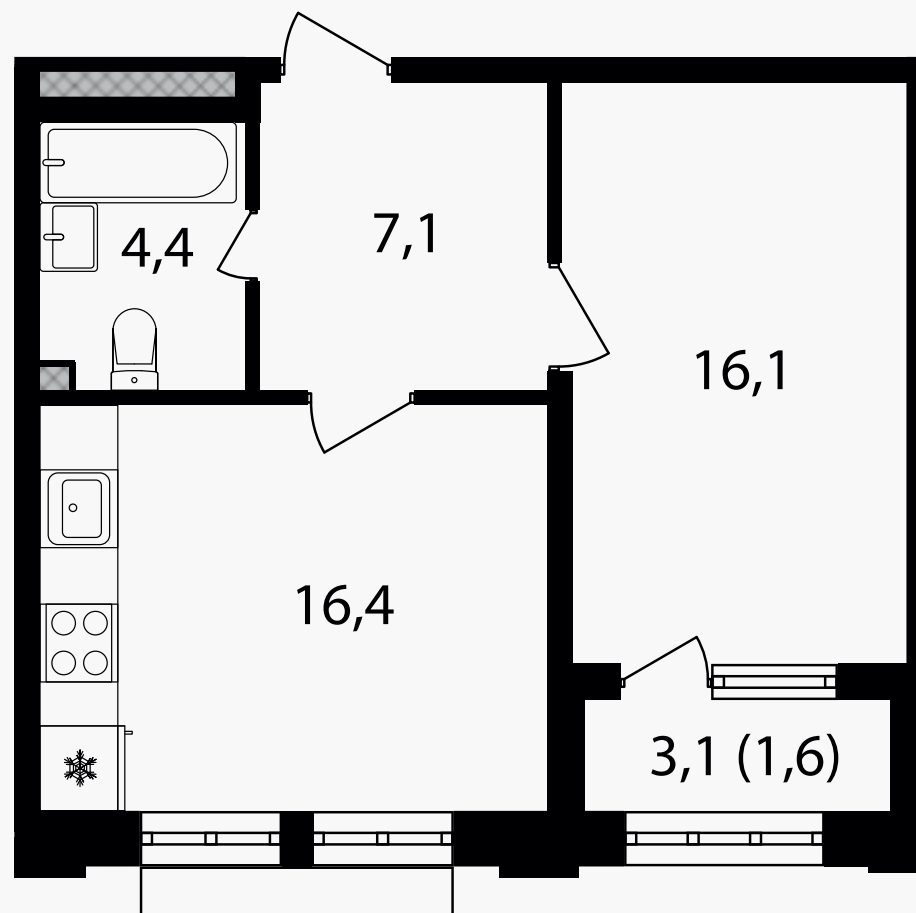

PG-ДЕВЕЛОПМЕНТ

2КЕ, 45.6 м<sup>2</sup>

ЖИЛОЙ КОМПЛЕКС  
Михалковский

Корпус 3      Секция 1      Этаж 14 / 18

Комнат 1      Площадь 45.6 м<sup>2</sup>      Отделка Нет

18 244 560 руб

Артикул 3-14-062

PG-ДЕВЕЛОПМЕНТ

2КЕ, 45.6 м<sup>2</sup>

ЖИЛОЙ КОМПЛЕКС  
Михалковский

Корпус 3      Секция 1      Этаж 14 / 18

Комнат 1      Площадь 45.6 м<sup>2</sup>      Отделка Нет

18 244 560 руб

Артикул 3-14-062