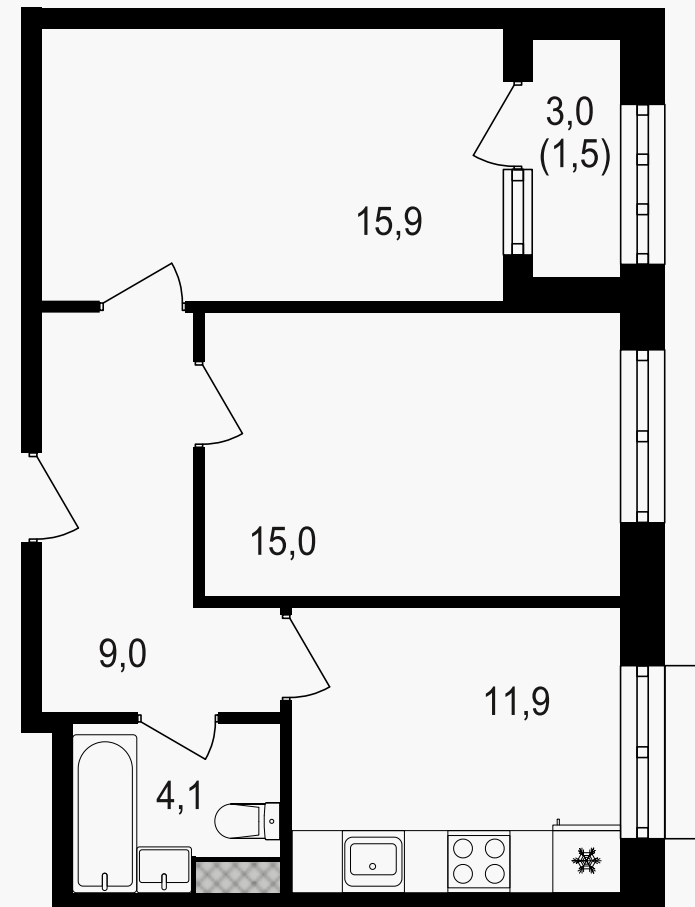

PG-ДЕВЕЛОПМЕНТ

2-комнатная квартира, 57.4 м²

ЖИЛОЙ КОМПЛЕКС
Михалковский

Корпус 3 Секция 4 Этаж 3 / 20

Комнат 2 Площадь 57.4 м² Отделка Нет

20 377 000 руб

Артикул 3-3-318

PG-ДЕВЕЛОПМЕНТ

2-комнатная квартира, 57.4 м²

ЖИЛОЙ КОМПЛЕКС
Михалковский

Корпус 3 Секция 4 Этаж 3 / 20

Комнат 2 Площадь 57.4 м² Отделка Нет

20 377 000 руб

Артикул 3-3-318