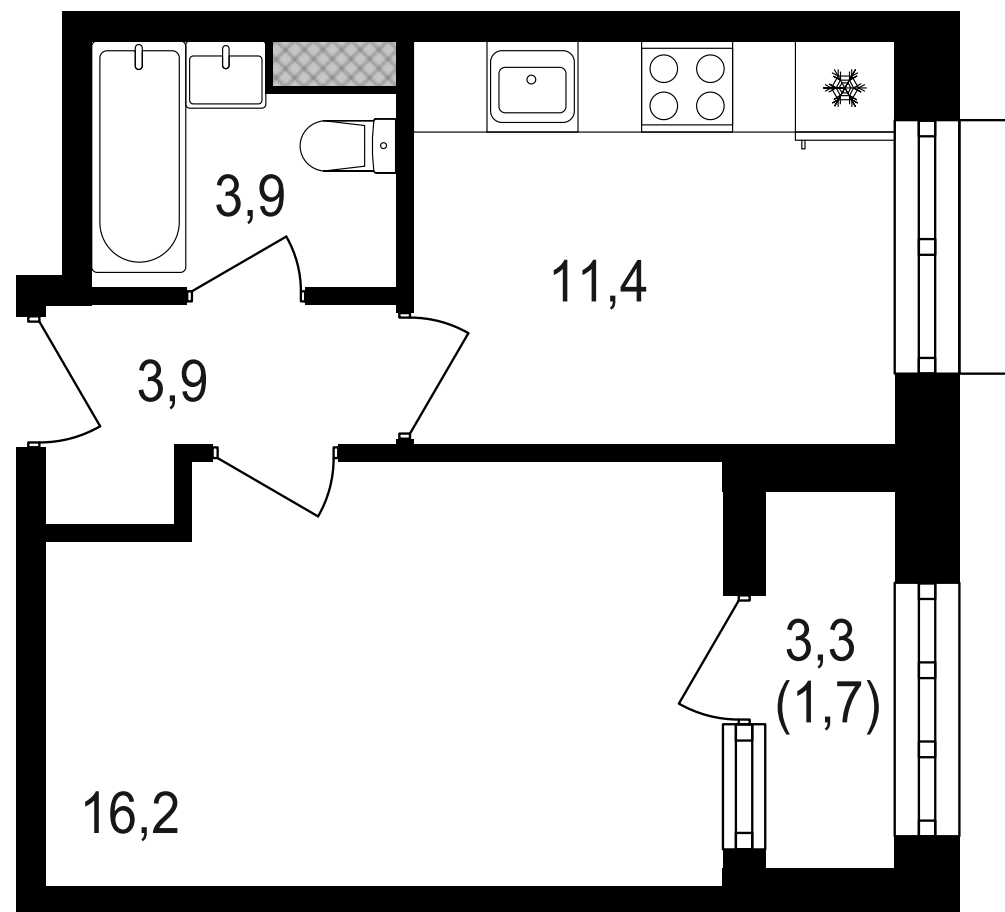

PG-ДЕВЕЛОПМЕНТ

+7 (495) 125-14-45

1-комнатная квартира, 37.1 м²

ЖИЛОЙ КОМПЛЕКС
Михалковский

Корпус 3 Секция 5 Этаж 13 / 15

Комнат 1 Площадь 37.1 м² Отделка Нет

11 916 520 руб

Артикул 3-13-446

PG-ДЕВЕЛОПМЕНТ

+7 (495) 125-14-45

1-комнатная квартира, 37.1 м²

ЖИЛОЙ КОМПЛЕКС
Михалковский

Корпус Секция Этаж
3 5 13 / 15

Комнат Площадь Отделка
1 37.1 м² Нет

11 916 520 руб

Артикул 3-13-446