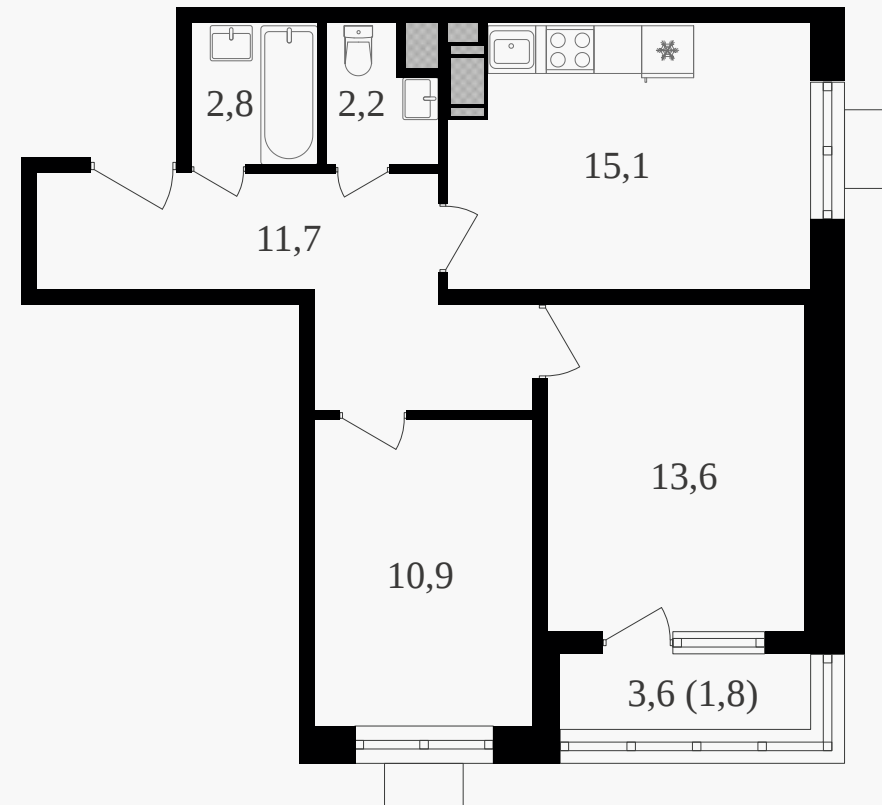

PG-ДЕВЕЛОПМЕНТ

2-комнатная квартира, 58.1 м² с отделкой

ЖИЛОЙ КОМПЛЕКС
Октябрьское поле

Корпус 3 Секция 1 Этаж 3 / 27

Комнат 2 Площадь 58.1 м² Отделка **Есть ✓**

25 337 410 руб

Артикул 3к3-3-017

PG-ДЕВЕЛОПМЕНТ

2-комнатная квартира, 58.1 м² с отделкой

ЖИЛОЙ КОМПЛЕКС
Октябрьское поле

Корпус 3 Секция 1 Этаж 3 / 27

Комнат 2 Площадь 58.1 м² Отделка **Есть ✓**

25 337 410 руб

Артикул 3к3-3-017