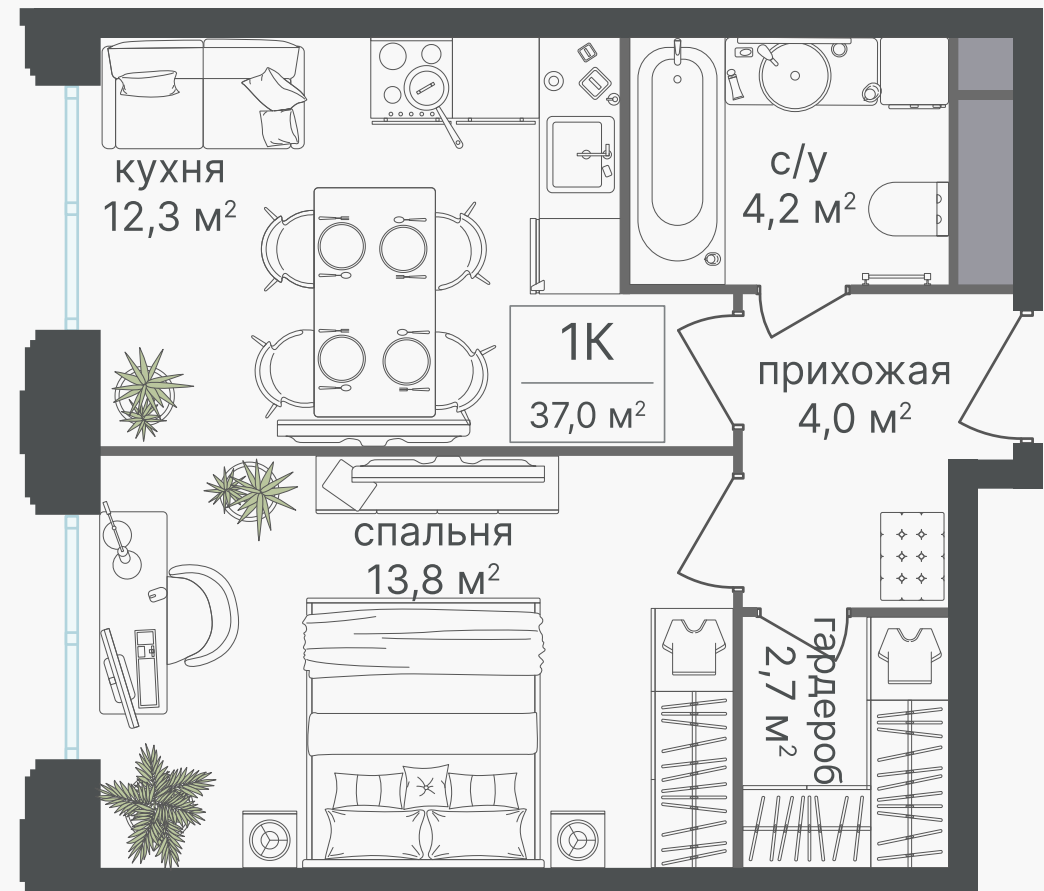

## 1-КОМНАТНЫЙ ГОСТИНИЧНЫЙ НОМЕР, 37 м<sup>2</sup>

ЖИЛОЙ КОМПЛЕКС

Гостиничный комплекс  
Варшавские Ворота

Корпус 1      Секция 2      Этаж 4 / 30

Комнат 1      Площадь 37 м<sup>2</sup>

13 801 000 руб

Артикул 1-4-130

# 1-КОМНАТНЫЙ ГОСТИНИЧНЫЙ НОМЕР, 37 м<sup>2</sup>

ЖИЛОЙ КОМПЛЕКС

Гостиничный комплекс  
Варшавские Ворота

Корпус 1      Секция 2      Этаж 4 / 30

Комнат 1      Площадь 37 м<sup>2</sup>

13 801 000 руб

Артикул 1-4-130