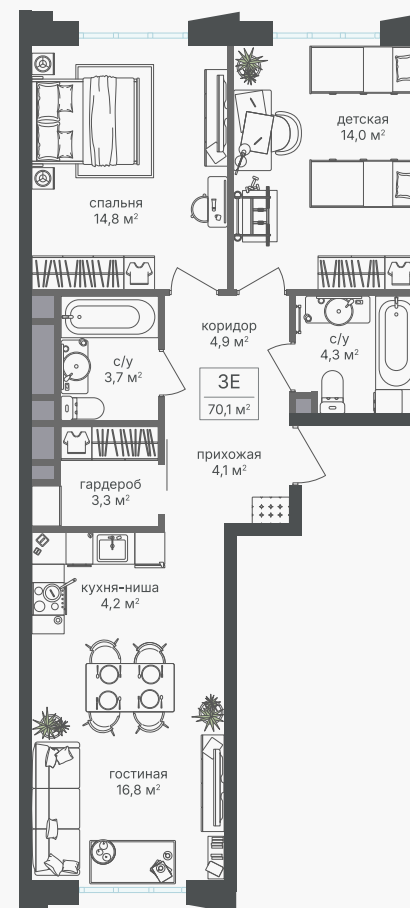

PG-ДЕВЕЛОПМЕНТ

3-комнатная евроквартира, 70.1 м²

ЖИЛОЙ КОМПЛЕКС
Михалковский

Корпус 5 Секция 2 Этаж 13 / 15

Комнат 3 Площадь 70.1 м² Отделка Нет

29 673 330 руб

Артикул 5-13-241

PG-ДЕВЕЛОПМЕНТ

3-комнатная евроквартира, 70.1 м²

ЖИЛОЙ КОМПЛЕКС
Михалковский

Корпус Секция Этаж
5 2 13 / 15

Комнат Площадь Отделка
3 70.1 м² Нет

29 673 330 руб

Артикул 5-13-241