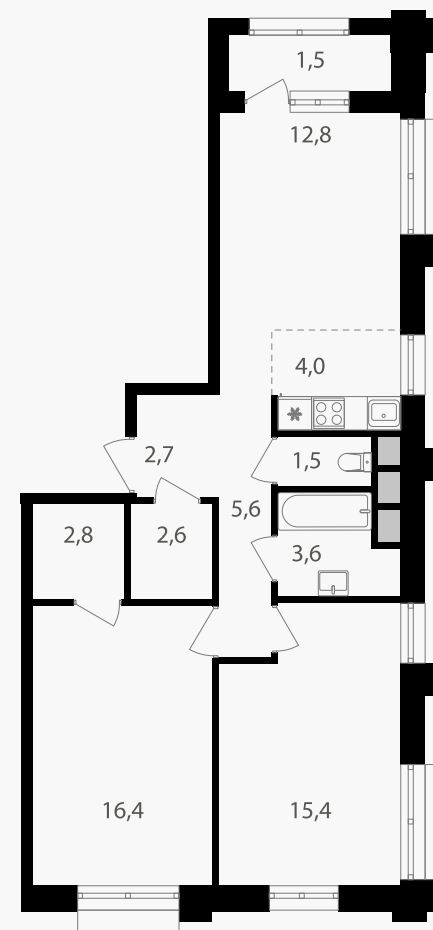

## 3-комнатная евроквартира, 68.9 м<sup>2</sup>

ЖИЛОЙ КОМПЛЕКС  
Михалковский

Корпус 6      Секция 3      Этаж 3 / 9

Комнат 3      Площадь 68.9 м<sup>2</sup>      Отделка Нет

**26 746 980 руб**

Артикул 6-3-088

# 3-комнатная евроквартира, 68.9 м<sup>2</sup>

ЖИЛОЙ КОМПЛЕКС  
Михалковский

Корпус	Секция	Этаж
<b>6</b>	<b>3</b>	<b>3 / 9</b>
Комнат	Площадь	Отделка
<b>3</b>	<b>68.9 м<sup>2</sup></b>	<b>Нет</b>