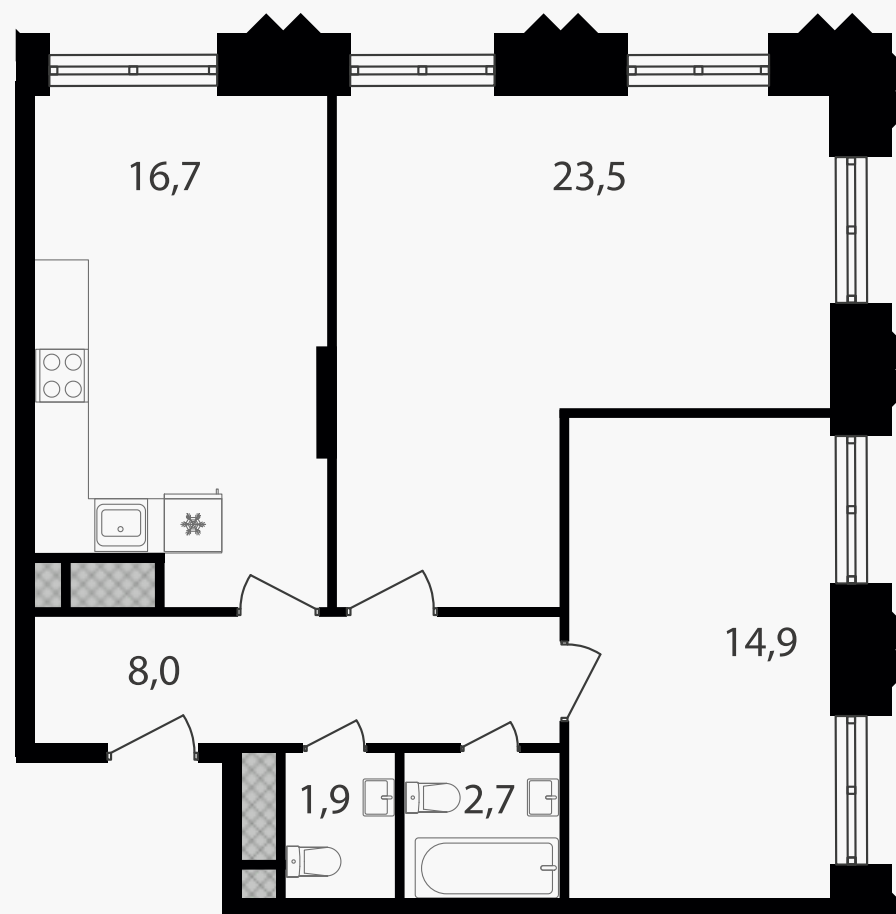

PG-ДЕВЕЛОПМЕНТ

2-комнатная квартира, 67.7 м²

ЖИЛОЙ КОМПЛЕКС

Варшавские ворота

Корпус 1 Секция 1 Этаж 2 / 30

Комнат 2 Площадь 67.7 м² Отделка Нет

21 819 710 руб

Артикул 1-2-001