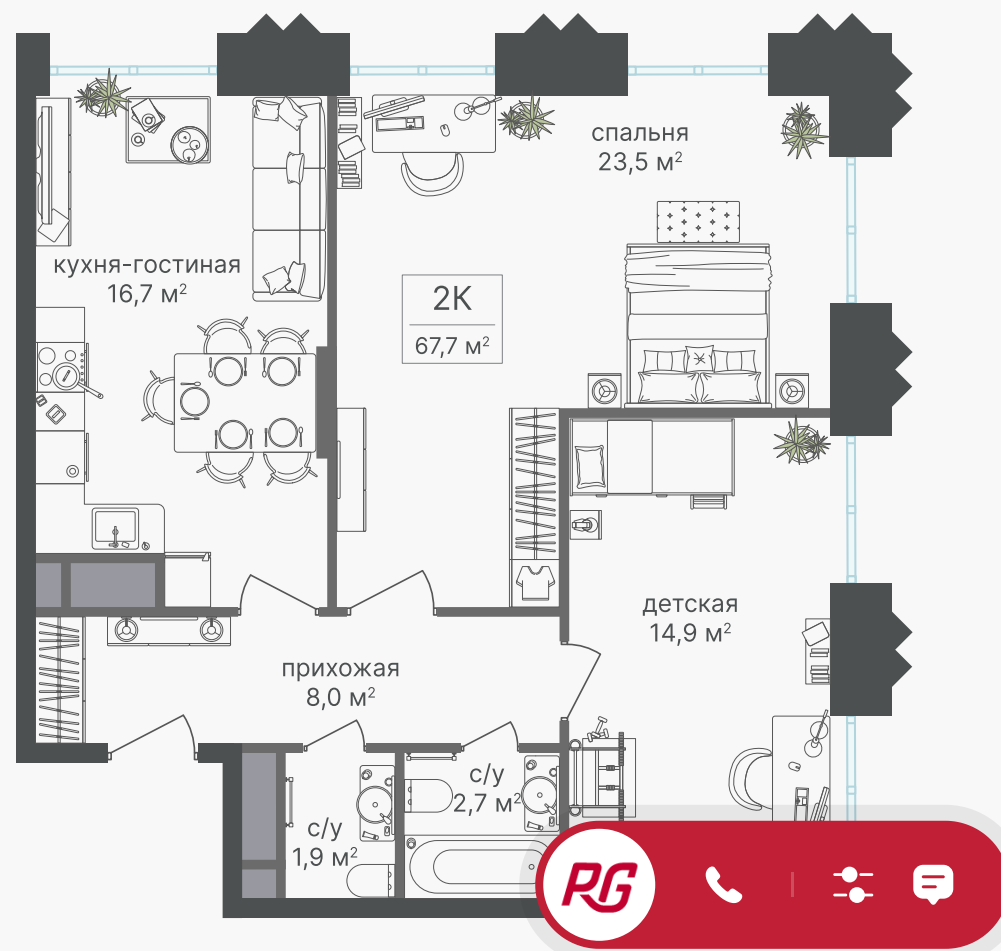

PG-ДЕВЕЛОПМЕНТ

+7 (495) 125-14-45

2-комнатная квартира, 67.7 м²

ЖИЛОЙ КОМПЛЕКС

Варшавские ворота

Корпус 1 Секция 1 Этаж 2 / 30

Комнат 2 Площадь 67.7 м² Отделка Нет

25 786 930 руб

Артикул 1-2-001

PG-ДЕВЕЛОПМЕНТ

+7 (495) 125-14-45

2-комнатная квартира, 67.7 м²

ЖИЛОЙ КОМПЛЕКС

Варшавские ворота

Корпус 1 Секция 1 Этаж 2 / 30

Комнат 2 Площадь 67.7 м² Отделка Нет