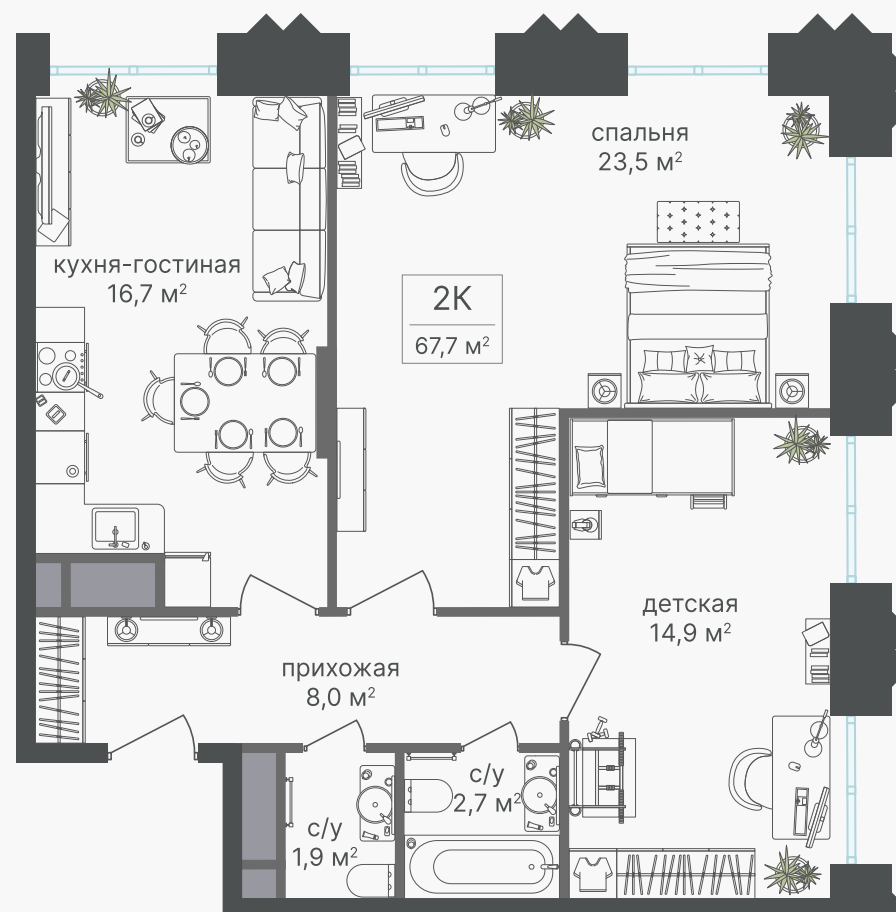

PG-ДЕВЕЛОПМЕНТ

+7 (495) 125-14-45

2-комнатная квартира, 67.7 м²

ЖИЛОЙ КОМПЛЕКС

Варшавские ворота

Корпус 1 Секция 1 Этаж 2 / 30

Комнат 2 Площадь 67.7 м² Отделка Нет

25 658 300 руб

Артикул 1-2-001

PG-ДЕВЕЛОПМЕНТ

+7 (495) 125-14-45

2-комнатная квартира, 67.7 м²

ЖИЛОЙ КОМПЛЕКС

Варшавские ворота

Корпус 1 Секция 1 Этаж 2 / 30

Комнат 2 Площадь 67.7 м² Отделка Нет