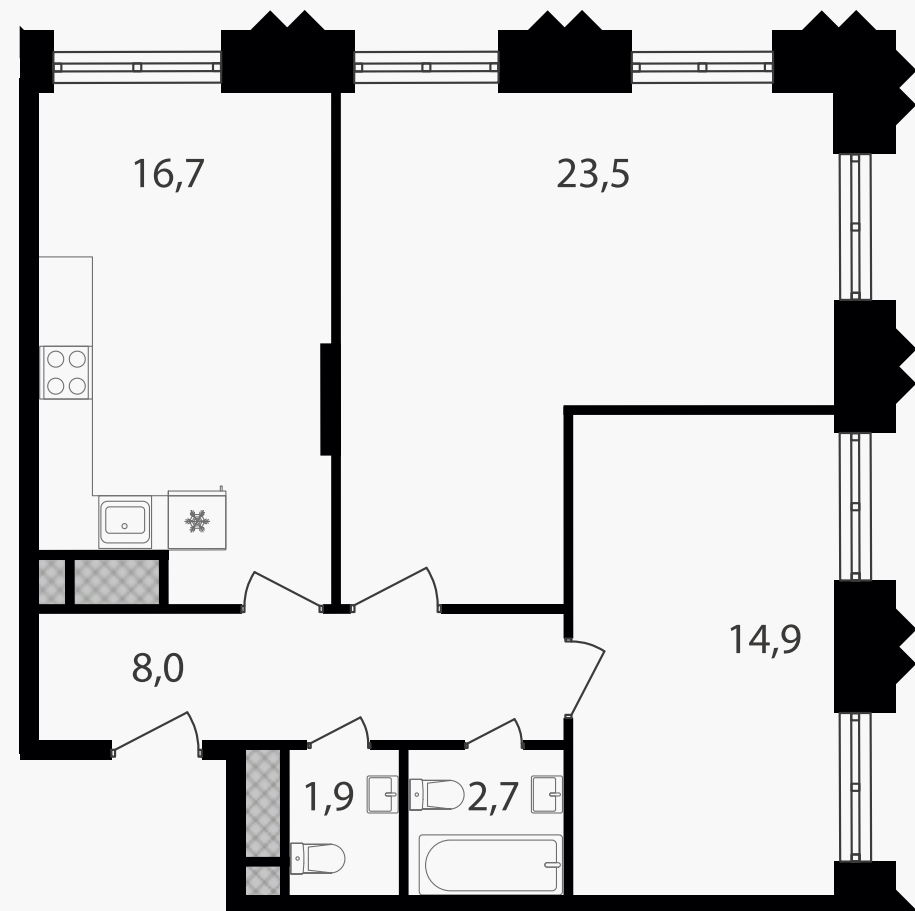

PG-ДЕВЕЛОПМЕНТ

2-комнатная квартира, 67.7 м²

ЖИЛОЙ КОМПЛЕКС

Варшавские ворота

Корпус 1 Секция 1 Этаж 2 / 30

Комнат 2 Площадь 67.7 м² Отделка Нет

21 819 710 руб

Артикул 1-2-001