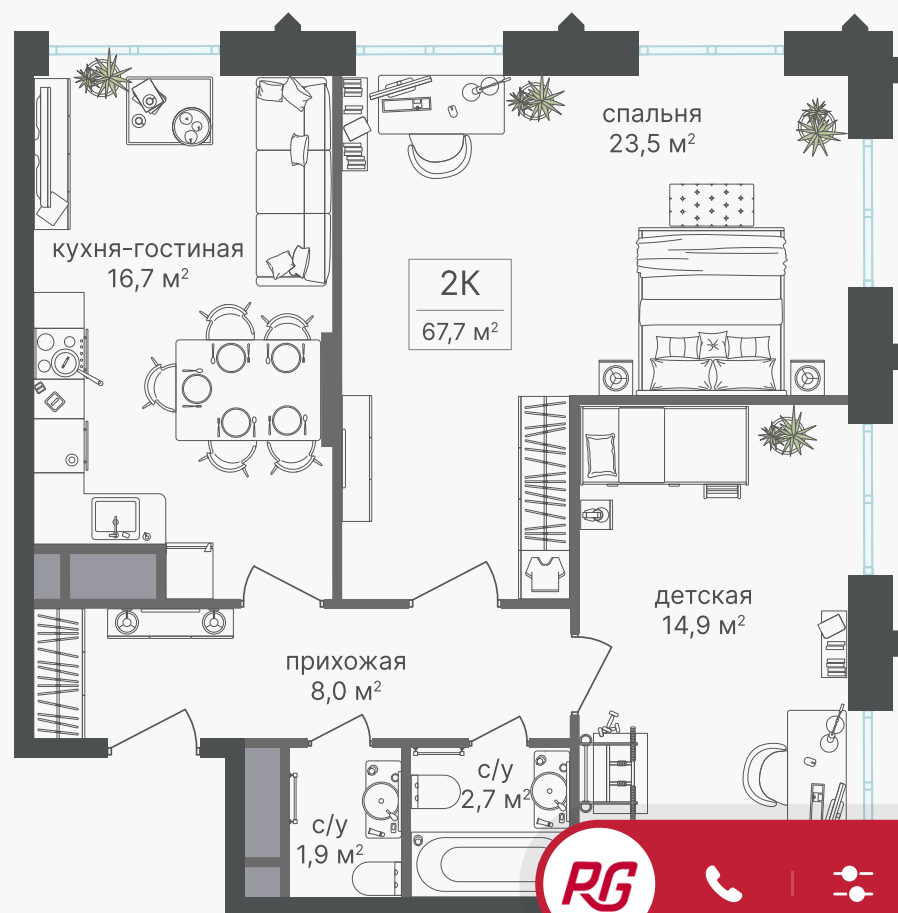

PG-ДЕВЕЛОПМЕНТ

+7 (495) 125-14-45

2-комнатная квартира, 67.7 м²

ЖИЛОЙ КОМПЛЕКС

Варшавские ворота

Корпус 1 Секция 1 Этаж 22 / 30

Комнат 2 Площадь 67.7 м² Отделка Нет

29 320 870 руб

Артикул 1-22-129

PG-ДЕВЕЛОПМЕНТ

+7 (495) 125-14-45

2-комнатная квартира, 67.7 м²

ЖИЛОЙ КОМПЛЕКС

Варшавские ворота

Корпус	Секция	Этаж
1	1	22 / 30
Комнат	Площадь	Отделка
2	67.7 м ²	Нет

29 320 870 руб

Артикул 1-22-129