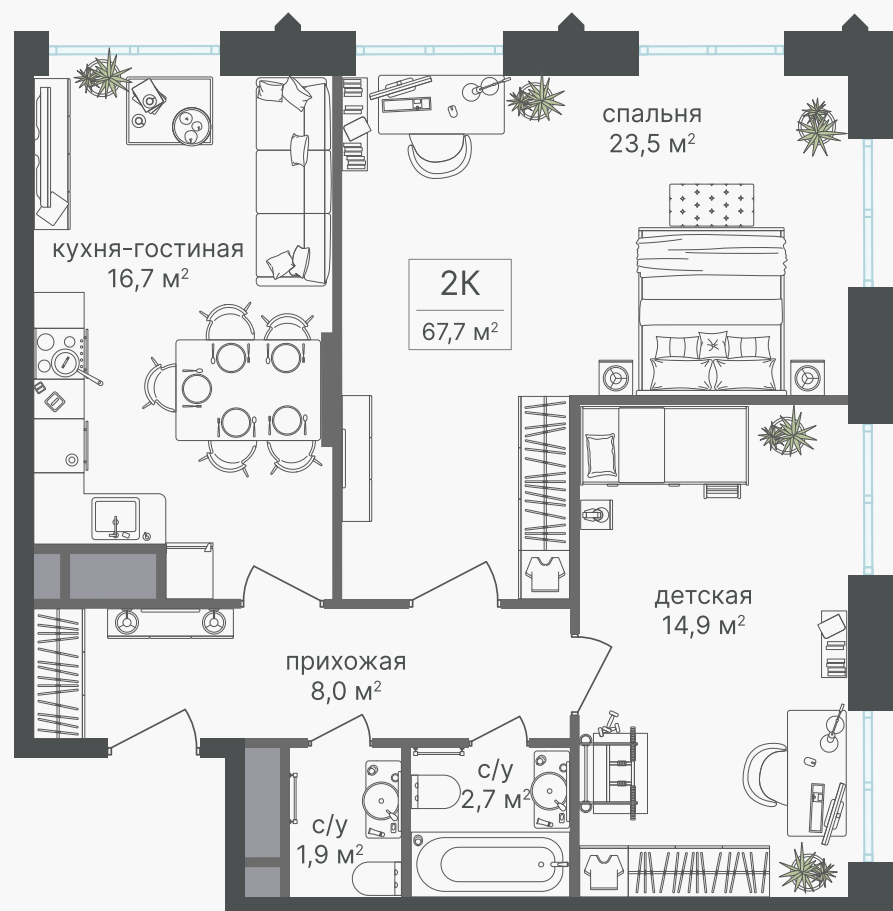

PG-ДЕВЕЛОПМЕНТ

+7 (495) 125-14-45

2-комнатная квартира, 67.7 м²

ЖИЛОЙ КОМПЛЕКС

Варшавские ворота

Корпус 1 Секция 1 Этаж 22 / 30

Комнат 2 Площадь 67.7 м² Отделка Нет

28 887 590 руб

Артикул 1-22-129

PG-ДЕВЕЛОПМЕНТ

+7 (495) 125-14-45

2-комнатная квартира, 67.7 м²

ЖИЛОЙ КОМПЛЕКС

Варшавские ворота

Корпус 1 Секция 1 Этаж 22 / 30

Комнат 2 Площадь 67.7 м² Отделка Нет

28 887 590 руб

Артикул 1-22-129