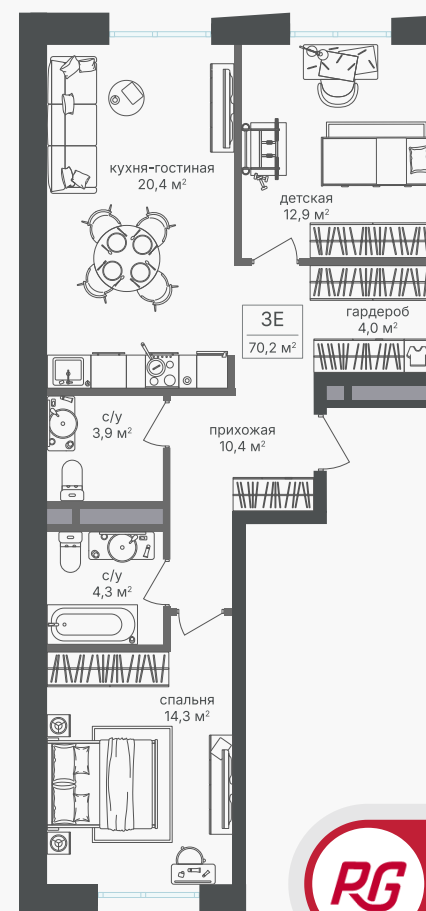

PG-ДЕВЕЛОПМЕНТ

+7 (495) 125-14-45

3-комнатная евроквартира, 70.2 м²

ЖИЛОЙ КОМПЛЕКС

Семеновский парк 2

Корпус 1
Секция 2
Этаж 18 / 18

Комнат 2
Площадь 70.2 м²
Отделка Нет

30 740 580 руб

Артикул 1-18-454

PG-ДЕВЕЛОПМЕНТ

+7 (495) 125-14-45

3-комнатная евроквартира, 70.2 м²

ЖИЛОЙ КОМПЛЕКС

Семеновский парк 2

Корпус 1 Секция 2 Этаж 18 / 18

Комнат 2 Площадь 70.2 м² Отделка Нет