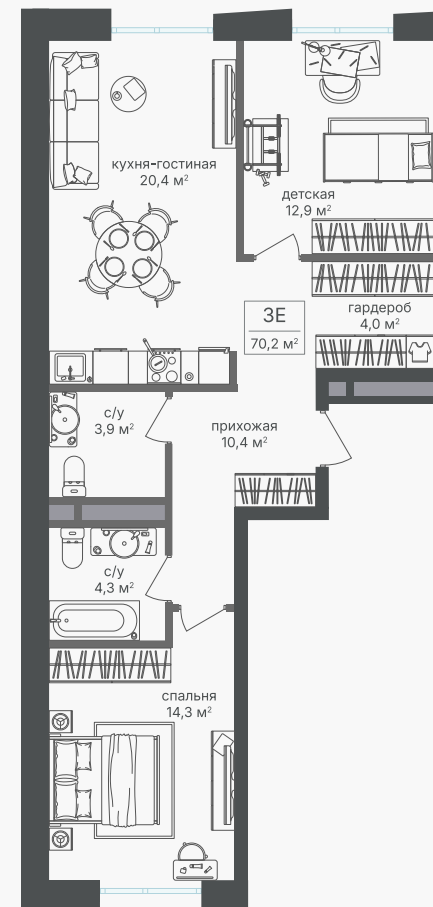

PG-ДЕВЕЛОПМЕНТ

3-комнатная евроквартира, 70.2 м²

ЖИЛОЙ КОМПЛЕКС

Семеновский парк 2

Корпус 1
Секция 2
Этаж 18 / 18

Комнат 2
Площадь 70.2 м²
Отделка Нет

25 250 940 руб

Артикул 1-18-454