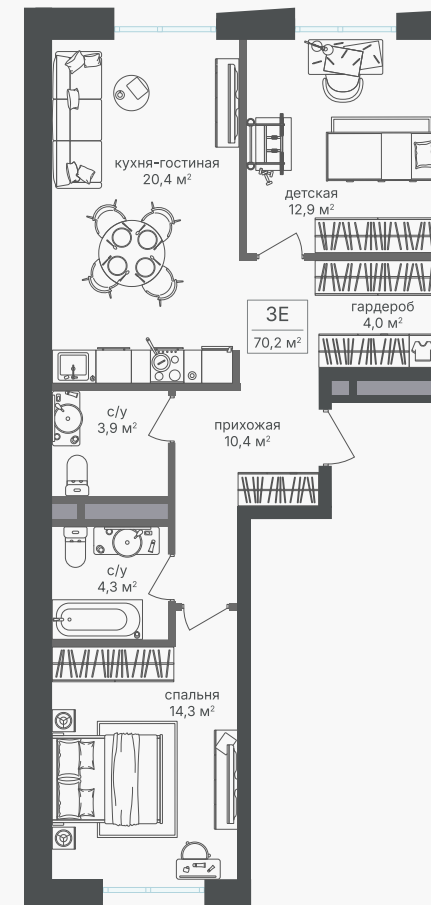

PG-ДЕВЕЛОПМЕНТ

+7 (495) 125-14-45

3-комнатная евроквартира, 70.2 м²

ЖИЛОЙ КОМПЛЕКС

Семеновский парк 2

Корпус 1
Секция 2
Этаж 18 / 18

Комнат 2
Площадь 70.2 м²
Отделка Нет

30 228 120 руб

Артикул 1-18-454

PG-ДЕВЕЛОПМЕНТ

+7 (495) 125-14-45

3-комнатная евроквартира, 70.2 м²

ЖИЛОЙ КОМПЛЕКС

Семеновский парк 2

Корпус 1 Секция 2 Этаж 18 / 18

Комнат 2 Площадь 70.2 м² Отделка Нет