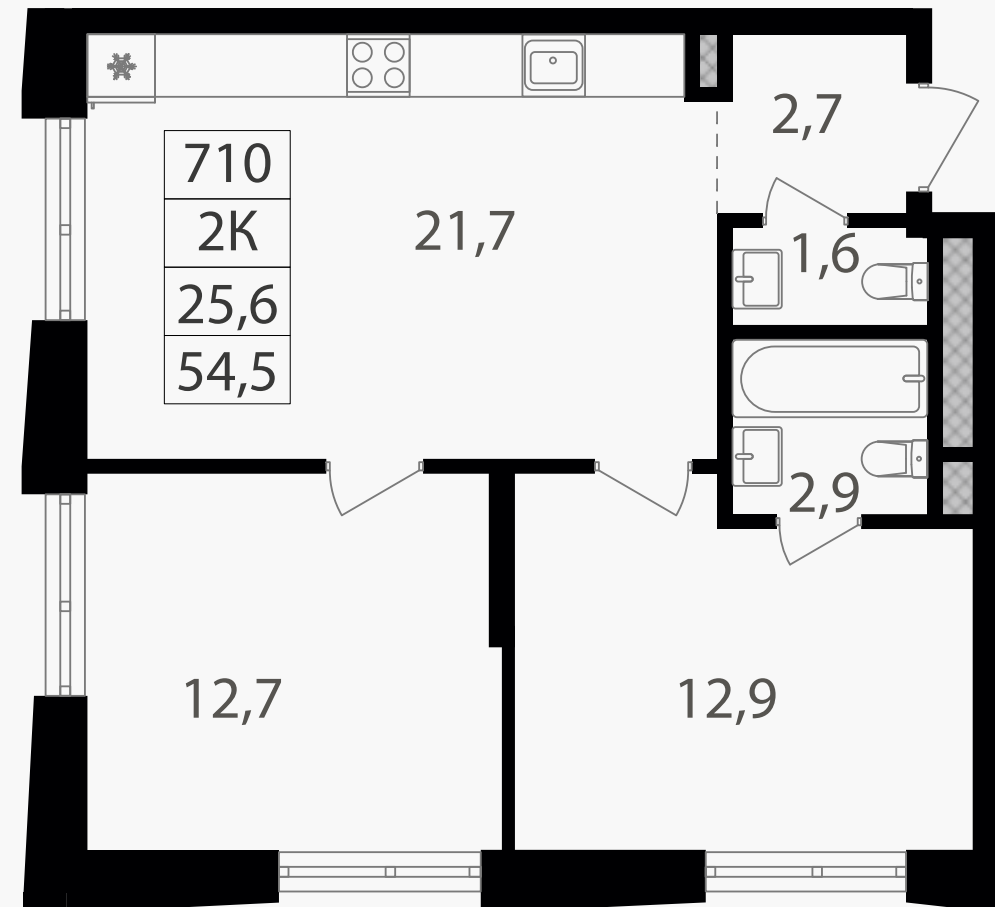

## 2-комнатная квартира, 54.5 м<sup>2</sup>

ЖИЛОЙ КОМПЛЕКС

Семеновский парк 2

Корпус 1      Секция 4      Этаж 25 / 25

Комнат 2      Площадь 54.5 м<sup>2</sup>      Отделка Нет

**23 326 000 руб**

Артикул 1-25-710