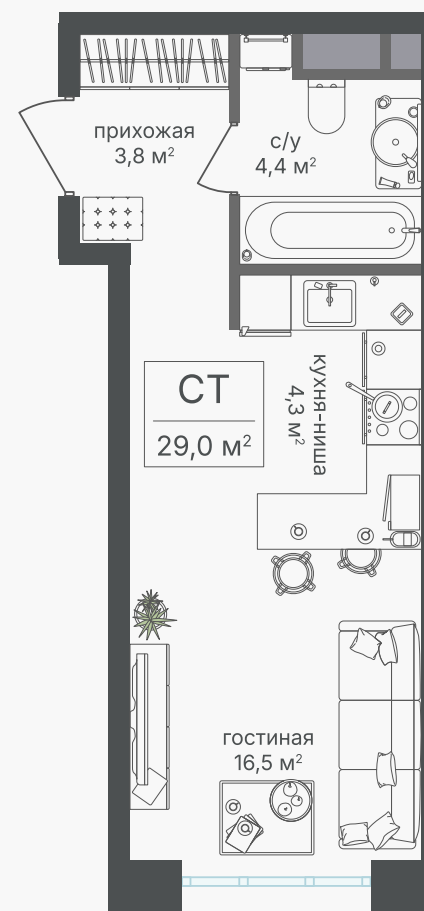

## Студия, 29 м<sup>2</sup>

ЖИЛОЙ КОМПЛЕКС  
Михалковский

Корпус 2      Секция 6      Этаж 8 / 20

Комнат 1      Площадь 29 м<sup>2</sup>      Отделка Нет

**15 486 000 руб**

Артикул 2-8-468

PG-ДЕВЕЛОПМЕНТ

# Студия, 29 м<sup>2</sup>

ЖИЛОЙ КОМПЛЕКС  
Михалковский

Корпус 2      Секция 6      Этаж 8 / 20

Комнат 1      Площадь 29 м<sup>2</sup>      Отделка Нет