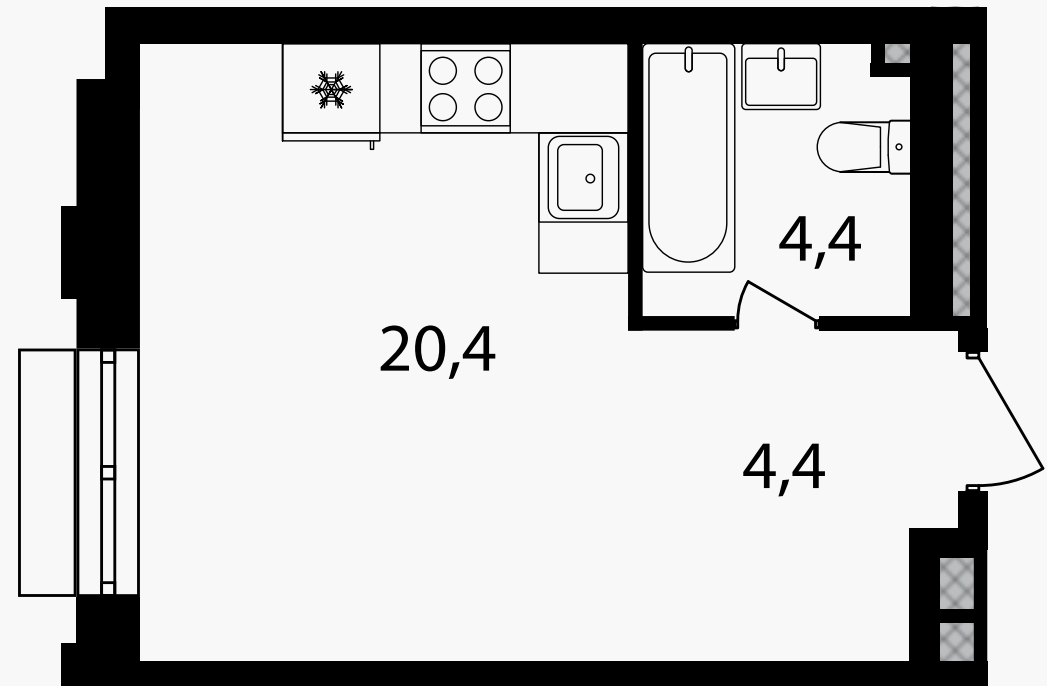

PG-ДЕВЕЛОПМЕНТ

Студия, 29.2 м²

ЖИЛОЙ КОМПЛЕКС
Михалковский

Корпус 3 Секция 3 Этаж 4 / 20

Комнат 1 Площадь 29.2 м² Отделка Нет

14 024 760 руб

Артикул 3-4-216А

PG-ДЕВЕЛОПМЕНТ

Студия, 29.2 м²

ЖИЛОЙ КОМПЛЕКС
Михалковский

Корпус 3 Секция 3 Этаж 4 / 20

Комнат 1 Площадь 29.2 м² Отделка Нет

14 024 760 руб

Артикул 3-4-216А