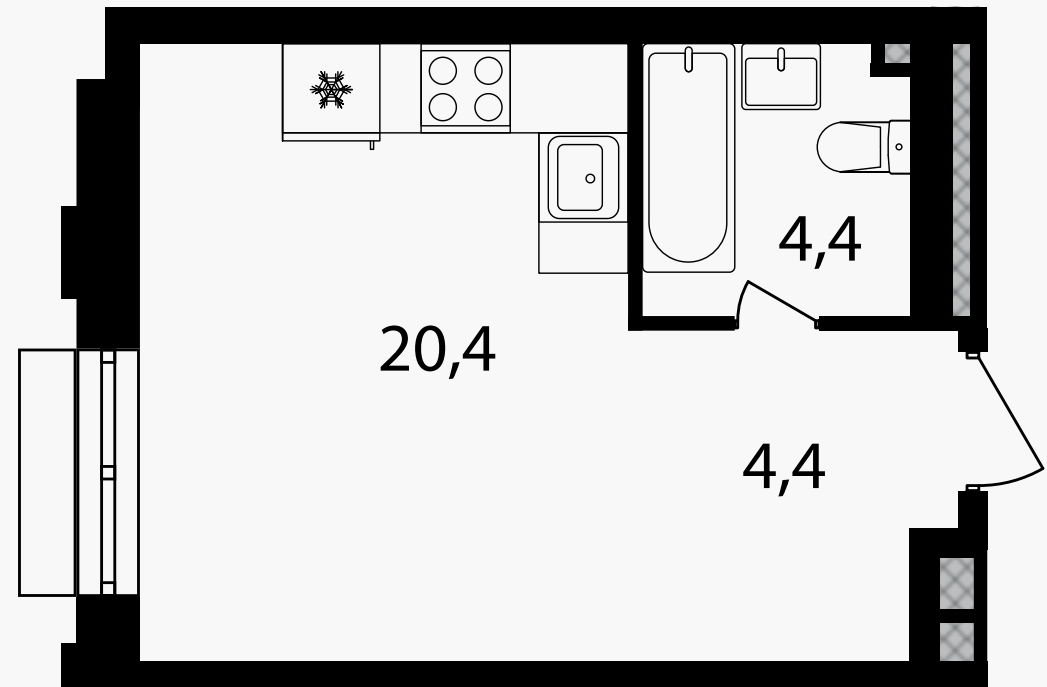

PG-ДЕВЕЛОПМЕНТ

Студия, 29.2 м²

ЖИЛОЙ КОМПЛЕКС
Михалковский

Корпус 3 Секция 3 Этаж 4 / 20

Комнат 1 Площадь 29.2 м² Отделка Нет

14 024 760 руб

Артикул 3-4-216А

PG-ДЕВЕЛОПМЕНТ

Студия, 29.2 м²

ЖИЛОЙ КОМПЛЕКС
Михалковский

Корпус 3 Секция 3 Этаж 4 / 20

Комнат 1 Площадь 29.2 м² Отделка Нет

14 024 760 руб

Артикул 3-4-216А