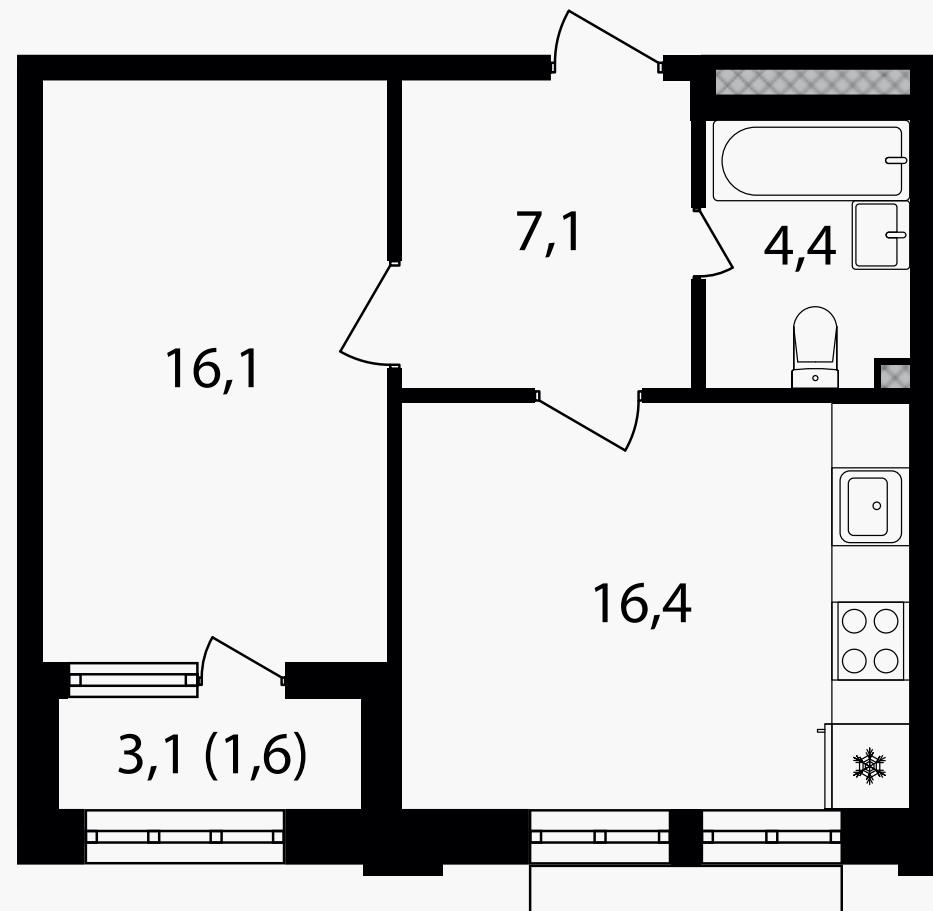

PG-ДЕВЕЛОПМЕНТ

2КЕ, 45.8 м<sup>2</sup>

ЖИЛОЙ КОМПЛЕКС  
Михалковский

Корпус Секция Этаж  
3 1 14 / 18

Комнат Площадь Отделка  
1 45.8 м<sup>2</sup> Нет

20 468 020 руб

Артикул 3-14-063

PG-ДЕВЕЛОПМЕНТ

2КЕ, 45.8 м<sup>2</sup>

ЖИЛОЙ КОМПЛЕКС  
Михалковский

Корпус 3 Секция 1 Этаж 14 / 18

Комнат 1 Площадь 45.8 м<sup>2</sup> Отделка Нет

20 468 020 руб

Артикул 3-14-063