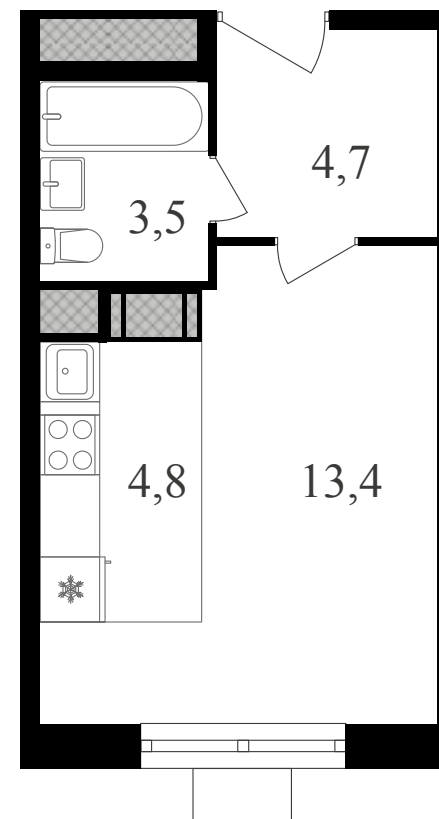

PG-ДЕВЕЛОПМЕНТ

+7 (495) 125-14-45

Студия, 26.4 м² с отделкой

ЖИЛОЙ КОМПЛЕКС
Октябрьское поле

Корпус	Секция	Этаж
1	2	5 / 21
Комнат	Площадь	Отделка
1	26.4 м ²	Есть ✓

8 764 800 руб

Артикул 3к1-5-162

PG-ДЕВЕЛОПМЕНТ

+7 (495) 125-14-45

Студия, 26.4 м² с отделкой

ЖИЛОЙ КОМПЛЕКС
Октябрьское поле

Корпус 1 Секция 2 Этаж 5 / 21

Комнат 1 Площадь 26.4 м² Отделка **Есть ✓**

8 764 800 руб

Артикул 3к1-5-162