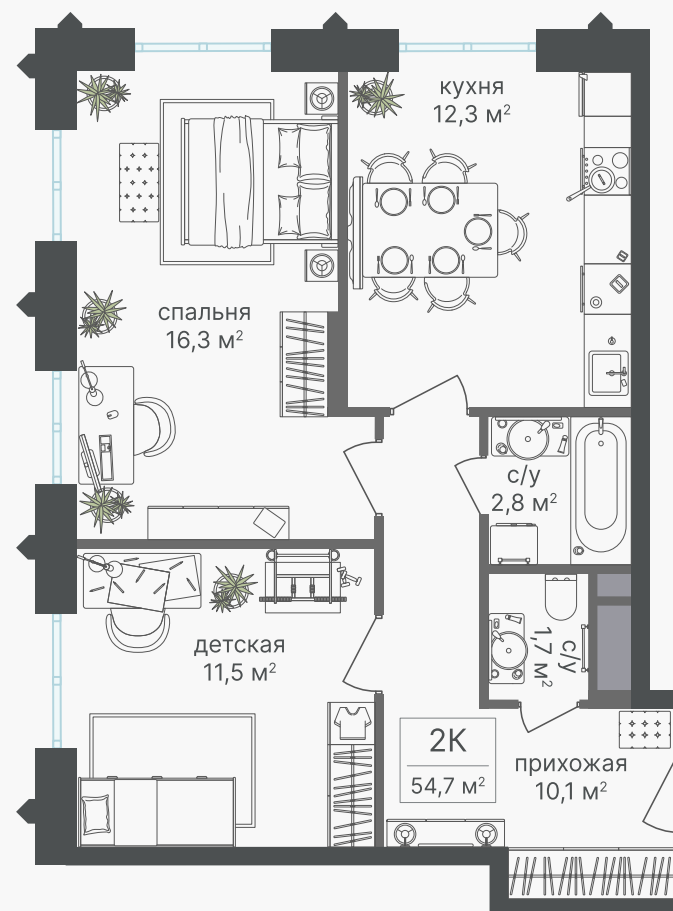

## 2-комнатная квартира, 54.7 м<sup>2</sup>

ЖИЛОЙ КОМПЛЕКС  
Варшавские ворота

Корпус 1      Секция 1      Этаж 22 / 30

Комнат 2      Площадь 54.7 м<sup>2</sup>      Отделка Нет

**23 034 170 руб**

Артикул 1-22-130

## 2-комнатная квартира, 54.7 м<sup>2</sup>

ЖИЛОЙ КОМПЛЕКС

Варшавские ворота

Корпус	Секция	Этаж
1	1	22 / 30
Комнат	Площадь	Отделка
2	54.7 м <sup>2</sup>	Нет

23 034 170 руб

Артикул 1-22-130