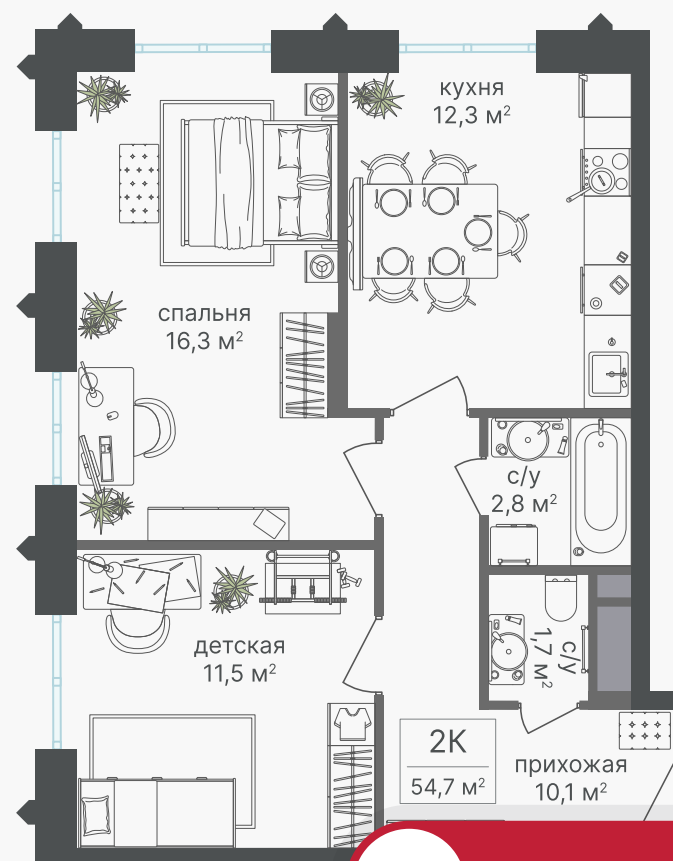

## 2-комнатная квартира, 54.7 м<sup>2</sup>

ЖИЛОЙ КОМПЛЕКС

Варшавские ворота

Корпус 1      Секция 1      Этаж 22 / 30

Комнат 2      Площадь 54.7 м<sup>2</sup>      Отделка Нет

**23 378 780 руб**

Артикул 1-22-130

## 2-комнатная квартира, 54.7 м<sup>2</sup>

ЖИЛОЙ КОМПЛЕКС

Варшавские ворота

Корпус	Секция	Этаж
1	1	22 / 30
Комнат	Площадь	Отделка
2	54.7 м <sup>2</sup>	Нет

23 378 780 руб

Артикул 1-22-130