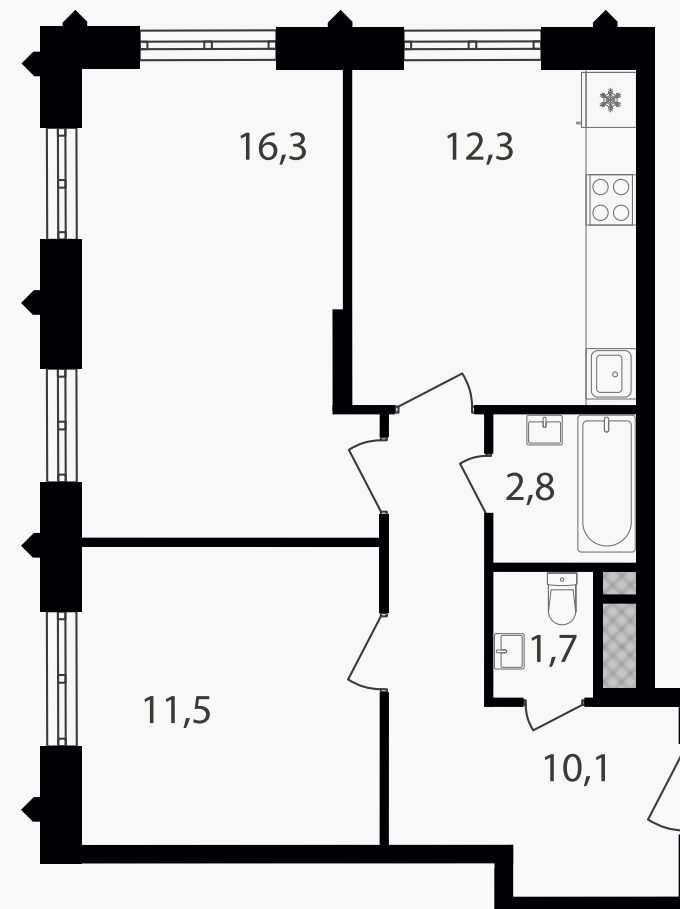

PG-ДЕВЕЛОПМЕНТ

2-комнатная квартира, 54.7 м²

ЖИЛОЙ КОМПЛЕКС

Варшавские ворота

Корпус	Секция	Этаж
1	1	22 / 30

Комнат	Площадь	Отделка
2	54.7 м ²	Нет

17 525 880 руб

Артикул 1-22-130

PG-ДЕВЕЛОПМЕНТ

2-комнатная квартира, 54.7 м²

ЖИЛОЙ КОМПЛЕКС

Варшавские ворота

Корпус 1 Секция 1 Этаж 22 / 30

Комнат 2 Площадь 54.7 м² Отделка Нет

17 525 880 руб

Артикул 1-22-130