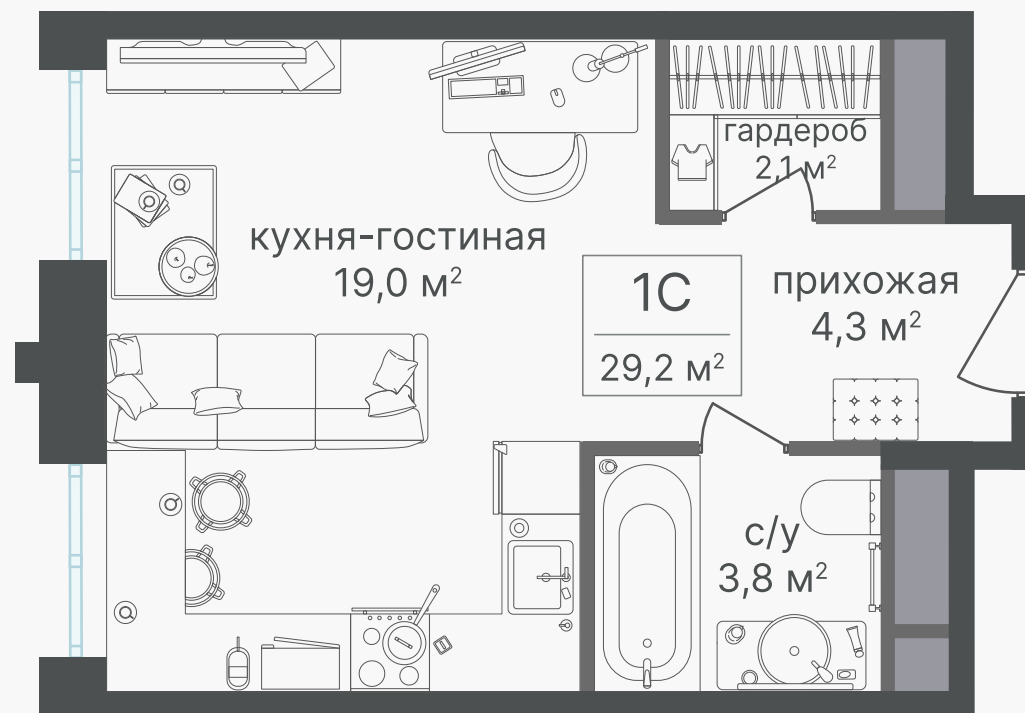

PG-ДЕВЕЛОПМЕНТ

+7 (495) 125-14-45

Студия, 29.2 м²

ЖИЛОЙ КОМПЛЕКС
Варшавские ворота

Корпус	Секция	Этаж
1	3	29 / 30
Комнат	Площадь	Отделка
1	29.2 м ²	Нет

16 252 720 руб

Артикул 1-29-386

PG-ДЕВЕЛОПМЕНТ

+7 (495) 125-14-45

Студия, 29.2 м²

ЖИЛОЙ КОМПЛЕКС
Варшавские ворота

Корпус	Секция	Этаж
1	3	29 / 30
Комнат	Площадь	Отделка
1	29.2 м ²	Нет

16 252 720 руб

Артикул 1-29-386