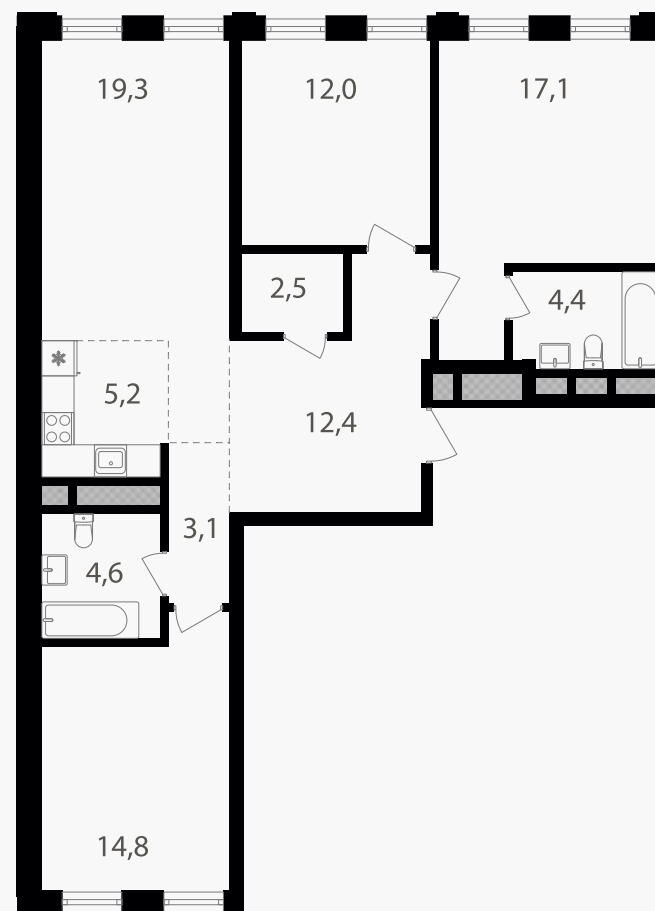

PG-ДЕВЕЛОПМЕНТ

4-комнатная евроквартира, 95.5 м²

ЖИЛОЙ КОМПЛЕКС

Семеновский парк 2

Корпус 1 Секция 3 Этаж 2 / 12

Комнат 3 Площадь 95.5 м² Отделка Нет

32 173 950 руб

Артикул 1-2-455