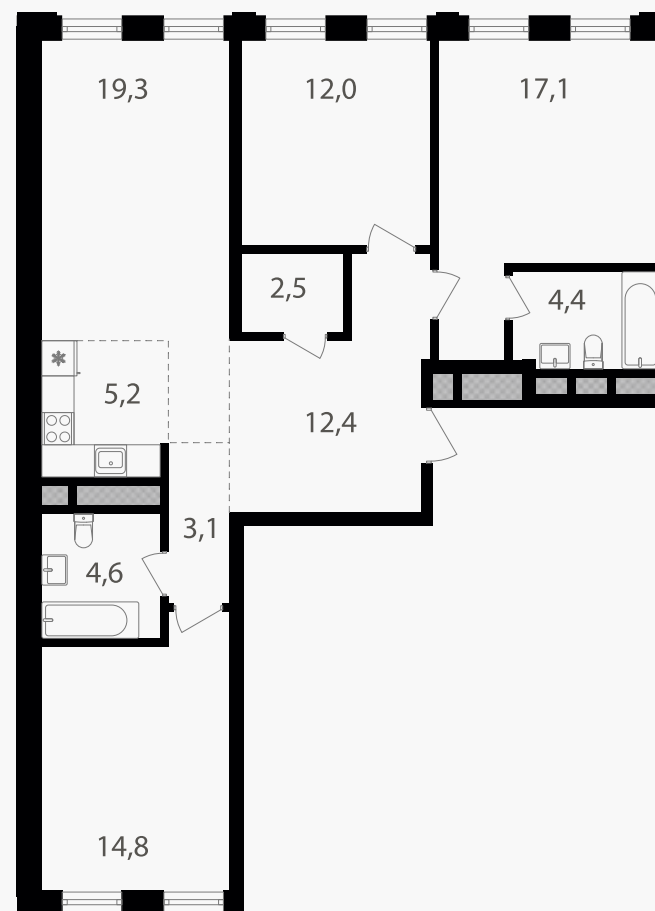

PG-ДЕВЕЛОПМЕНТ

4-комнатная евроквартира, 95.5 м²

ЖИЛОЙ КОМПЛЕКС

Семеновский парк 2

Корпус 1 Секция 3 Этаж 2 / 12

Комнат 3 Площадь 95.5 м² Отделка Нет

35 296 800 руб

Артикул 1-2-455