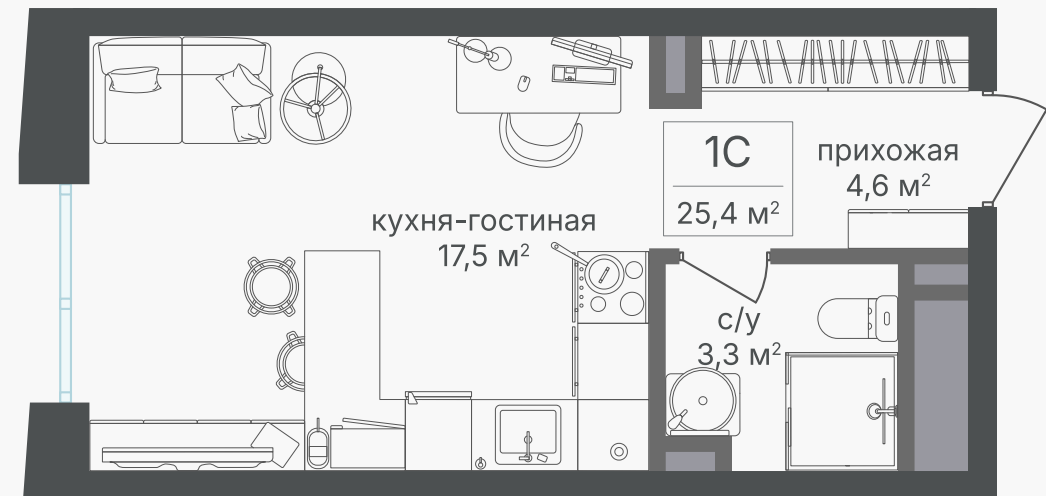

PG-ДЕВЕЛОПМЕНТ

+7 (495) 125-14-45

Студия, 25.3 м²

ЖИЛОЙ КОМПЛЕКС

Семеновский парк 2

Корпус 1 Секция 4 Этаж 25 / 25

Комнат 1 Площадь 25.3 м² Отделка Нет

16 146 460 руб

Артикул 1-25-711

PG-ДЕВЕЛОПМЕНТ

+7 (495) 125-14-45

Студия, 25.3 м²

ЖИЛОЙ КОМПЛЕКС
Семеновский парк 2

Корпус 1 Секция 4 Этаж 25 / 25

Комнат 1 Площадь 25.3 м² Отделка Нет

16 146 460 руб