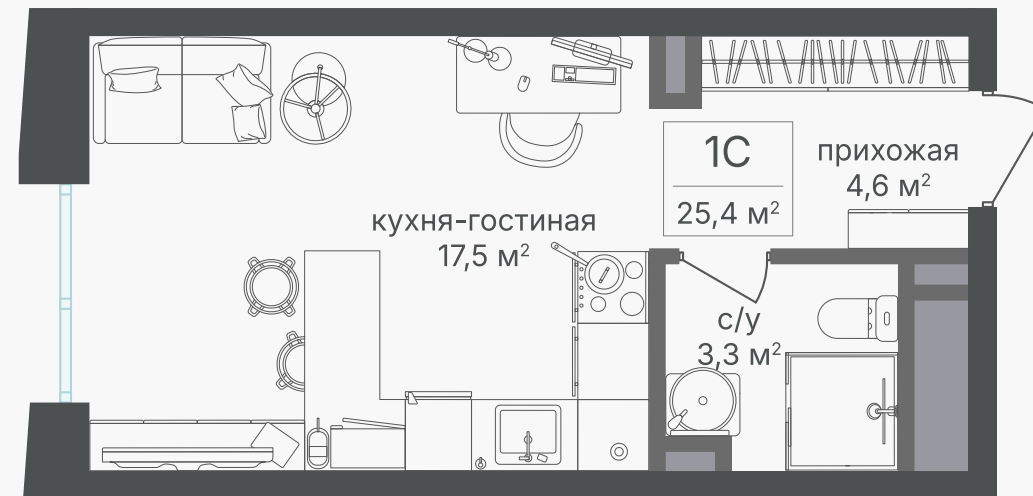

PG-ДЕВЕЛОПМЕНТ

+7 (495) 125-14-45

Студия, 25.4 м²

ЖИЛОЙ КОМПЛЕКС
Семеновский парк 2

Корпус 1 Секция 4 Этаж 25 / 25

Комнат 1 Площадь 25.4 м² Отделка Нет

12 179 300 руб

Артикул 1-25-711