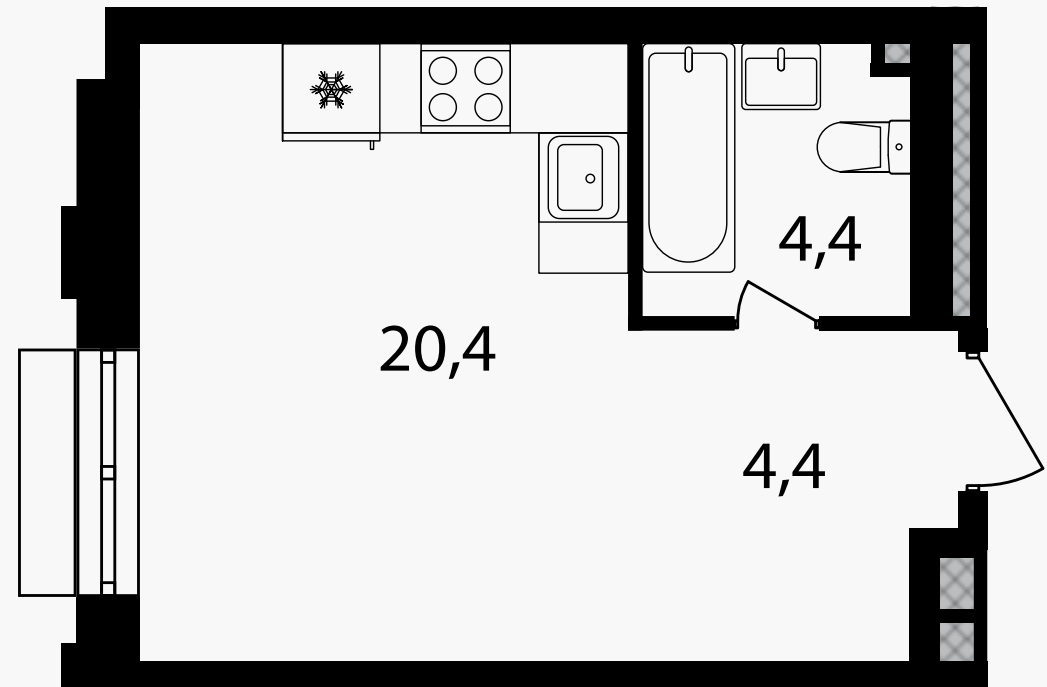

PG-ДЕВЕЛОПМЕНТ

Студия, 29.2 м²

ЖИЛОЙ КОМПЛЕКС
Михалковский

Корпус 3 Секция 3 Этаж 5 / 20

Комнат 1 Площадь 29.2 м² Отделка Нет

12 585 200 руб

Артикул 3-5-222А

PG-ДЕВЕЛОПМЕНТ

Студия, 29.2 м²

ЖИЛОЙ КОМПЛЕКС
Михалковский

Корпус 3 Секция 3 Этаж 5 / 20

Комнат 1 Площадь 29.2 м² Отделка Нет

12 585 200 руб

Артикул 3-5-222А