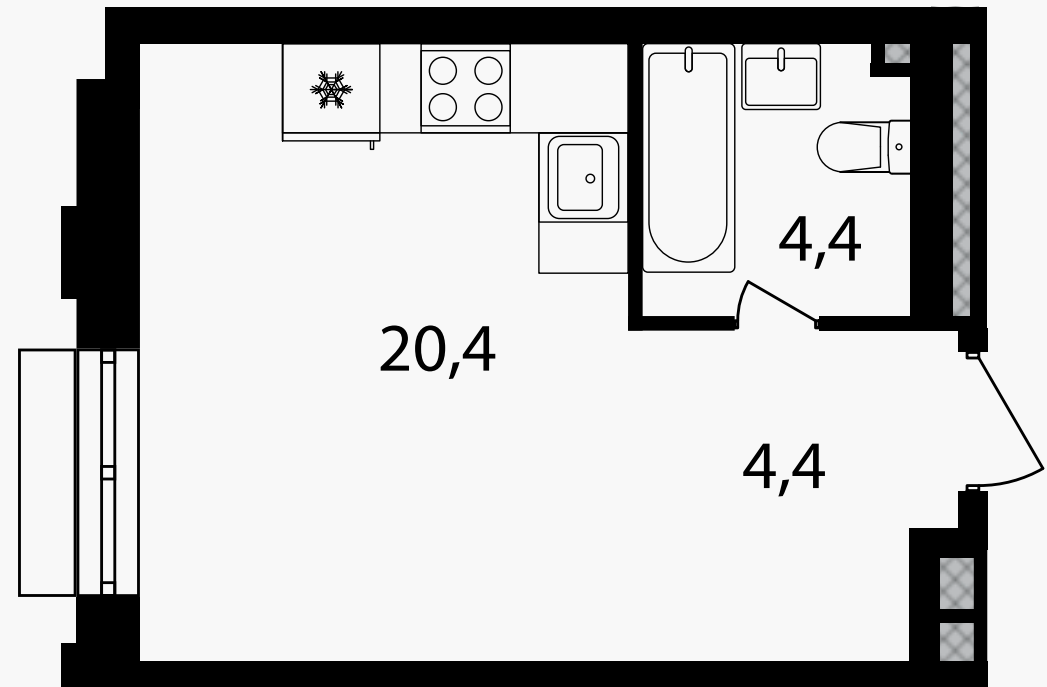

PG-ДЕВЕЛОПМЕНТ

Студия, 29.3 м²

ЖИЛОЙ КОМПЛЕКС
Михалковский

Корпус 3 Секция 3 Этаж 5 / 20

Комнат 1 Площадь 29.3 м² Отделка Нет

14 105 020 руб

Артикул 3-5-222А

PG-ДЕВЕЛОПМЕНТ

Студия, 29.3 м²

ЖИЛОЙ КОМПЛЕКС
Михалковский

Корпус 3 Секция 3 Этаж 5 / 20

Комнат 1 Площадь 29.3 м² Отделка Нет

14 105 020 руб

Артикул 3-5-222А