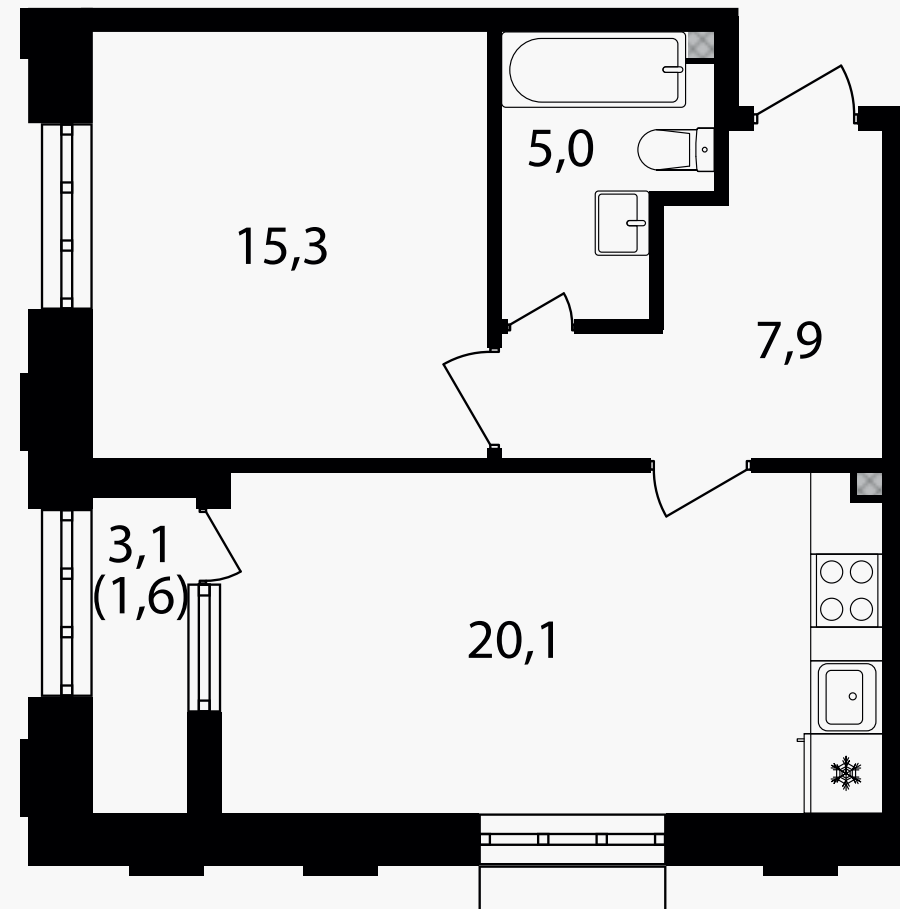

PG-ДЕВЕЛОПМЕНТ

2КЕ, 50 м²

ЖИЛОЙ КОМПЛЕКС
Михалковский

Корпус 3 Секция 1 Этаж 14 / 18

Комнат 1 Площадь 50 м² Отделка Нет

22 165 000 руб

Артикул 3-14-064

PG-ДЕВЕЛОПМЕНТ

2КЕ, 50 м²

ЖИЛОЙ КОМПЛЕКС Михалковский

Корпус 3 Секция 1 Этаж 14 / 18

Комнат 1 Площадь 50 м² Отделка Нет

22 165 000 руб

Артикул 3-14-064