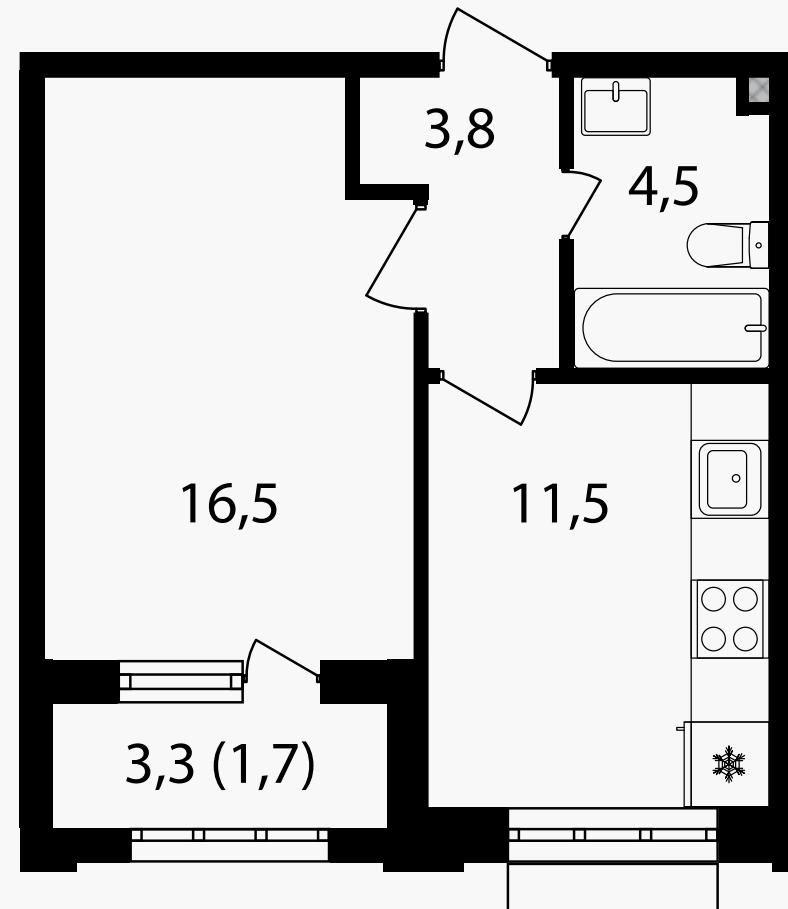

PG-ДЕВЕЛОПМЕНТ

1-комнатная квартира, 38.1 м²

ЖИЛОЙ КОМПЛЕКС
Михалковский

Корпус 3 Секция 2 Этаж 19 / 20

Комнат 1 Площадь 38.1 м² Отделка Нет

18 615 660 руб

Артикул 3-19-192

PG-ДЕВЕЛОПМЕНТ

1-комнатная квартира, 38.1 м²

ЖИЛОЙ КОМПЛЕКС
Михалковский

Корпус 3 Секция 2 Этаж 19 / 20

Комнат 1 Площадь 38.1 м² Отделка Нет

18 615 660 руб

Артикул 3-19-192