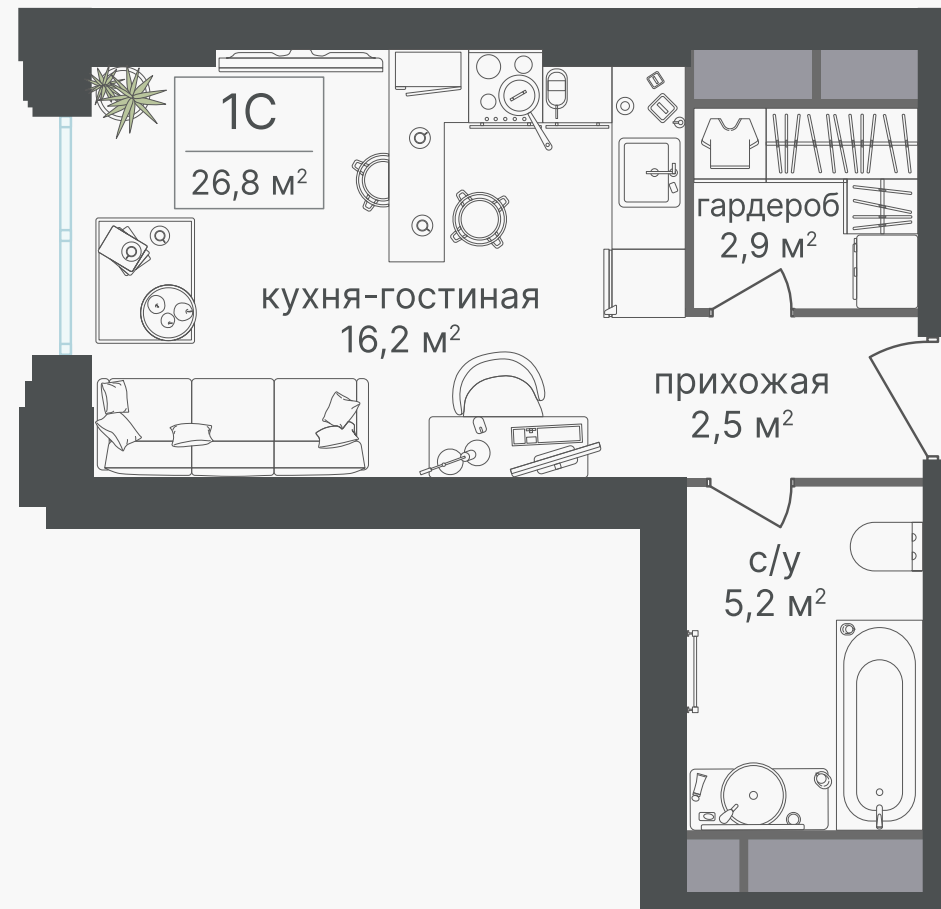

PG-ДЕВЕЛОПМЕНТ

+7 (495) 125-14-45

Студия-апартаменты, 26.8 м² с отделкой

ЖИЛОЙ КОМПЛЕКС

Гостиничный комплекс
Варшавские Ворота

Корпус	Секция	Этаж
1	2	4 / 30
Комнат	Площадь	Отделка
1	26.8 м²	Есть ✓

Цену уточняйте у
менеджера

Артикул 1-4-132