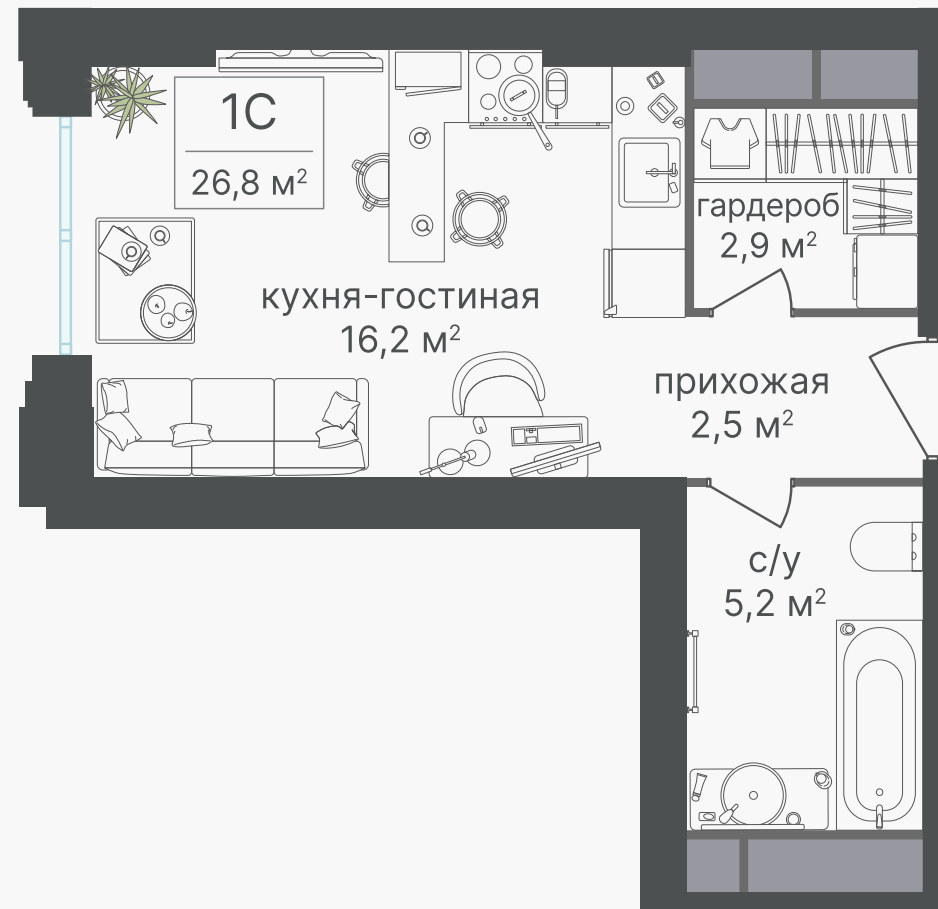

PG-ДЕВЕЛОПМЕНТ

+7 (495) 125-14-45

Студия гостиничный номер, 26.8 м²

ЖИЛОЙ КОМПЛЕКС

Гостиничный комплекс
Варшавские Ворота

Корпус	Секция	Этаж
1	2	4 / 30

Комнат	Площадь
1	26.8 м ²

10 141 120 руб

Артикул 1-4-132

PG-ДЕВЕЛОПМЕНТ

+7 (495) 125-14-45

Студия гостиничный номер, 26.8 м²

ЖИЛОЙ КОМПЛЕКС

Гостиничный комплекс
Варшавские Ворота

Корпус 1 Секция 2 Этаж 4 / 30

Комнат 1 Площадь 26.8 м²

10 141 120 руб

Артикул 1-4-132