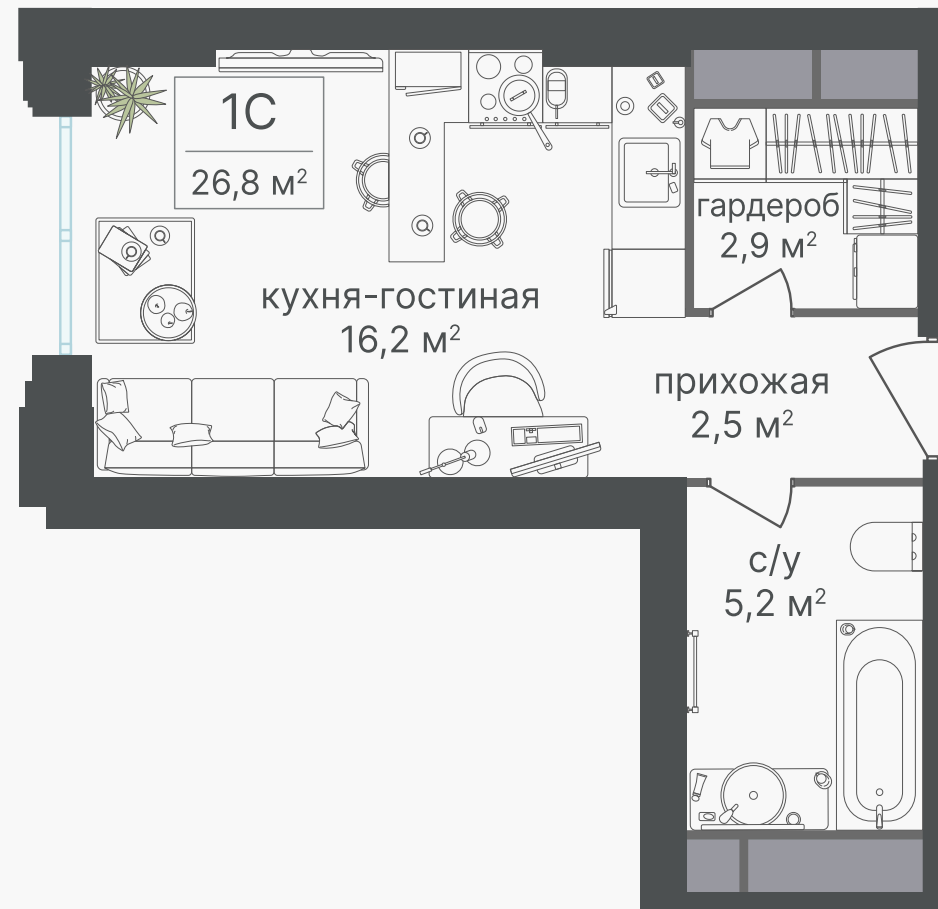

## Студия гостиничный номер, 26.8 м<sup>2</sup>

ЖИЛОЙ КОМПЛЕКС

Гостиничный комплекс  
Варшавские Ворота

Корпус	Секция	Этаж
1	2	4 / 30

Комнат	Площадь
1	26.8 м <sup>2</sup>

10 141 120 руб

Артикул 1-4-132

PG-ДЕВЕЛОПМЕНТ

# Студия гостиничный номер, 26.8 м<sup>2</sup>

ЖИЛОЙ КОМПЛЕКС

Гостиничный комплекс  
Варшавские Ворота

Корпус 1      Секция 2      Этаж 4 / 30

Комнат 1      Площадь 26.8 м<sup>2</sup>

10 141 120 руб

Артикул 1-4-132