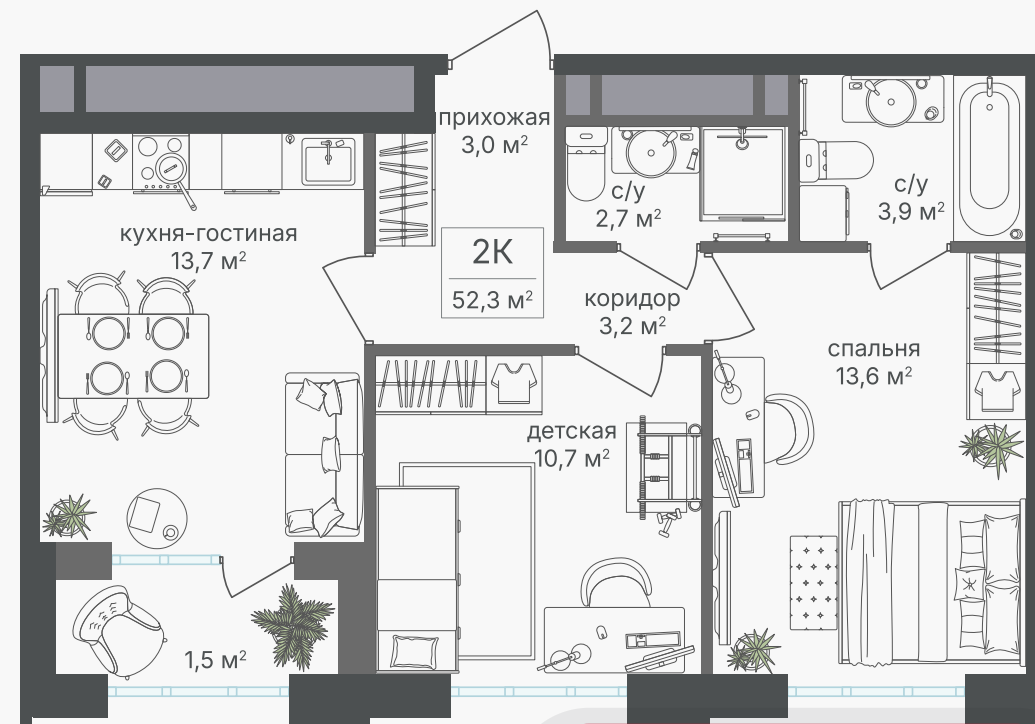

## 2-комнатная квартира, 52.3 м<sup>2</sup>

ЖИЛОЙ КОМПЛЕКС  
Михалковский

Корпус	Секция	Этаж
5	1	19 / 20
Комнат	Площадь	Отделка
2	52.3 м <sup>2</sup>	Нет

28 555 800 руб

Артикул 5-19-115

PG-ДЕВЕЛОПМЕНТ

+7 (495) 125-14-45

## 2-комнатная квартира, 52.3 м<sup>2</sup>

ЖИЛОЙ КОМПЛЕКС  
Михалковский

Корпус	Секция	Этаж
5	1	19 / 20
Комнат	Площадь	Отделка
2	52.3 м <sup>2</sup>	Нет

28 555 800 руб

Артикул 5-19-115