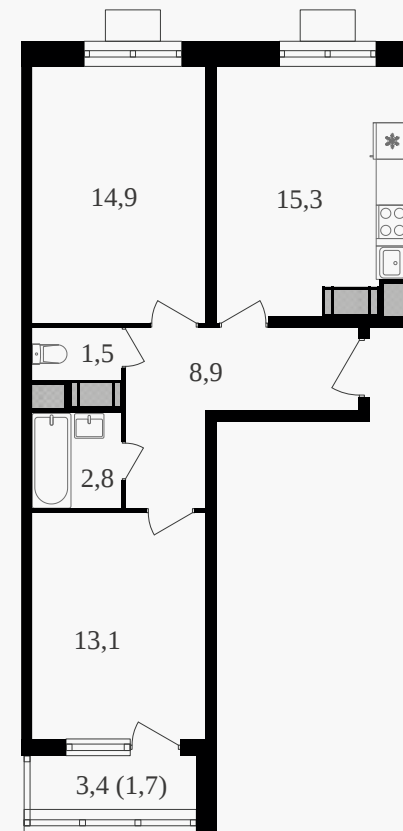

## 2-комнатная квартира, 58.2 м<sup>2</sup> с отделкой

ЖИЛОЙ КОМПЛЕКС

Октябрьское поле

Корпус	Секция	Этаж
1	1	6 / 21
Комнат	Площадь	Отделка
2	58.2 м <sup>2</sup>	Есть ✓

23 425 500 руб

Артикул 3к1-6-035

PG-ДЕВЕЛОПМЕНТ

## 2-комнатная квартира, 58.2 м<sup>2</sup> с отделкой

ЖИЛОЙ КОМПЛЕКС  
Октябрьское поле

Корпус 1      Секция 1      Этаж 6 / 21

Комнат 2      Площадь 58.2 м<sup>2</sup>      Отделка **Есть ✓**

**23 425 500 руб**