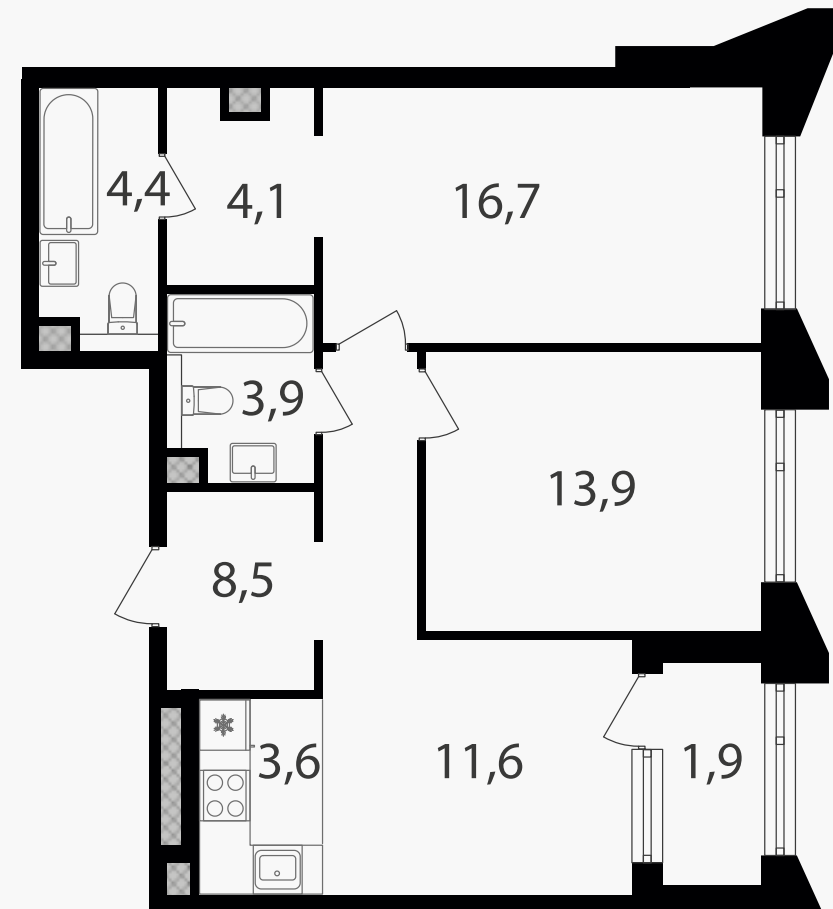

PG-ДЕВЕЛОПМЕНТ

3-комнатная евроквартира, 68.6 м²

ЖИЛОЙ КОМПЛЕКС

Петровский парк II

Корпус 1 Секция 6 Этаж 12 / 15

Комнат 2 Площадь 68.6 м² Отделка Нет

33 037 760 руб

Артикул 1-12-0831