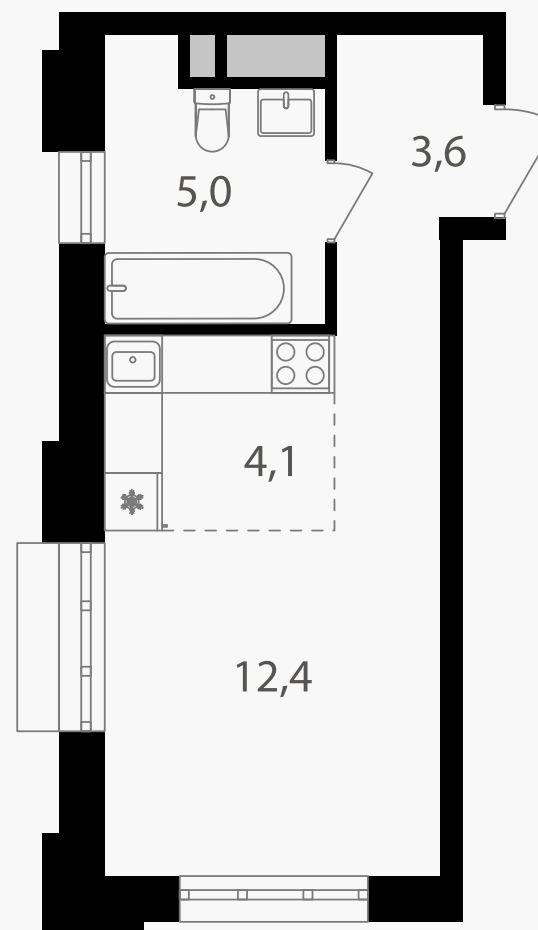

PG-ДЕВЕЛОПМЕНТ

Студия, 25.1 м²

ЖИЛОЙ КОМПЛЕКС
Михалковский

Корпус 4 Секция 1 Этаж 6 / 20

Комнат 1 Площадь 25.1 м² Отделка Нет

11 980 230 руб

Артикул 4-6-034

PG-ДЕВЕЛОПМЕНТ

Студия, 25.1 м²

ЖИЛОЙ КОМПЛЕКС
Михалковский

Корпус 4 Секция 1 Этаж 6 / 20

Комнат 1 Площадь 25.1 м² Отделка Нет

11 980 230 руб

Артикул 4-6-034