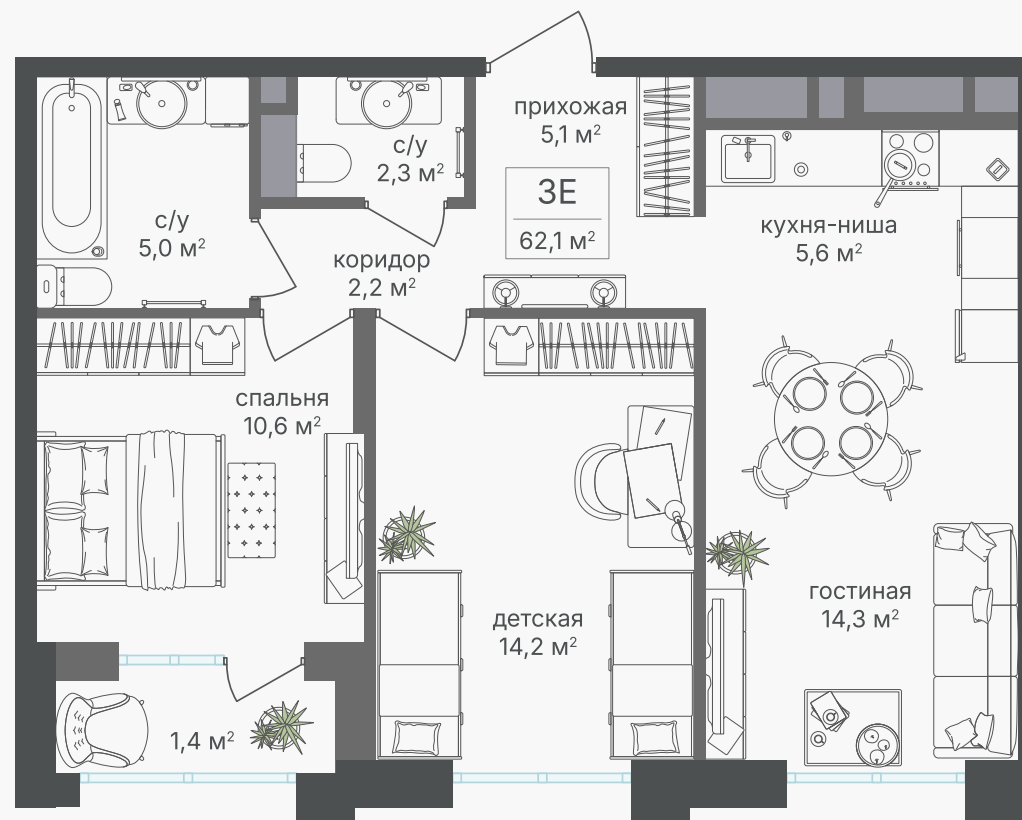

PG-ДЕВЕЛОПМЕНТ

3-комнатная евроквартира, 60.7 м²

ЖИЛОЙ КОМПЛЕКС
Михалковский

Корпус 6 Секция 3 Этаж 3 / 9

Комнат 3 Площадь 60.7 м² Отделка Нет

24 595 640 руб

Артикул 6-3-090

PG-ДЕВЕЛОПМЕНТ

3-комнатная евроквартира, 60.7 м²

ЖИЛОЙ КОМПЛЕКС
Михалковский

Корпус	Секция	Этаж
6	3	3 / 9
Комнат	Площадь	Отделка
3	60.7 м ²	Нет

24 595 640 руб

Артикул 6-3-090