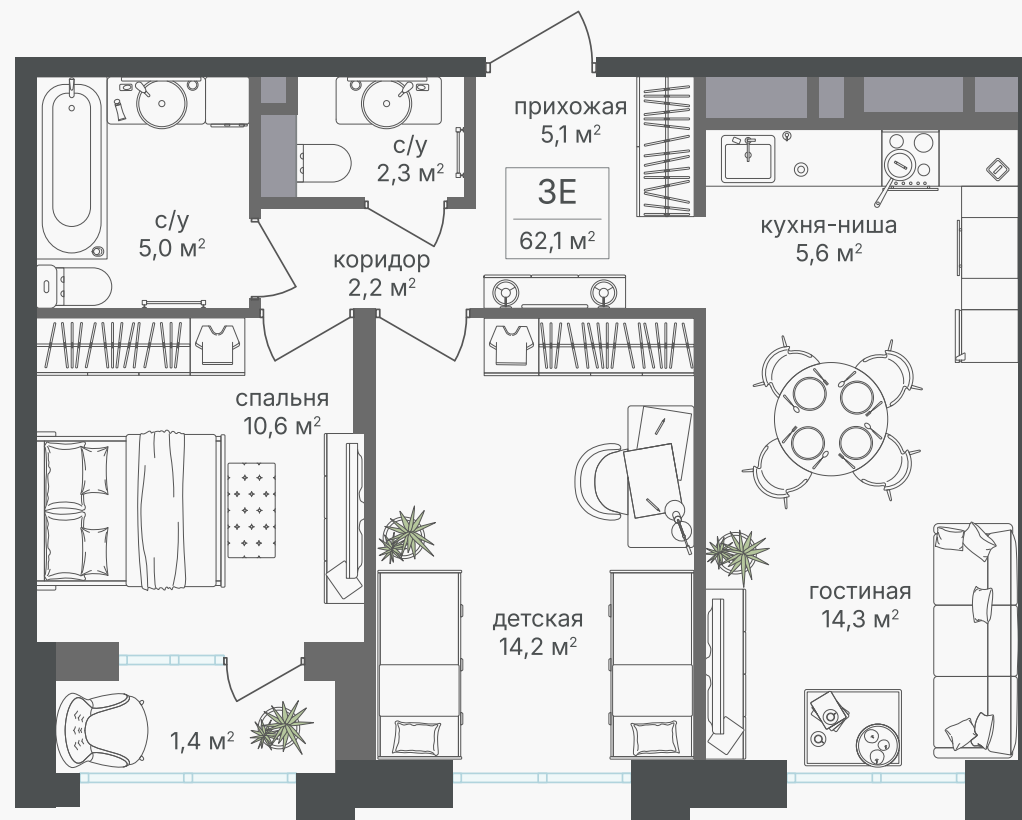

PG-ДЕВЕЛОПМЕНТ

3-комнатная евроквартира, 60.7 м²

ЖИЛОЙ КОМПЛЕКС
Михалковский

Корпус 6 Секция 3 Этаж 3 / 9

Комнат 3 Площадь 60.7 м² Отделка Нет

24 595 640 руб

Артикул 6-3-090

PG-ДЕВЕЛОПМЕНТ

3-комнатная евроквартира, 60.7 м²

ЖИЛОЙ КОМПЛЕКС
Михалковский

Корпус	Секция	Этаж
6	3	3 / 9
Комнат	Площадь	Отделка
3	60.7 м²	Нет

24 595 640 руб

Артикул 6-3-090